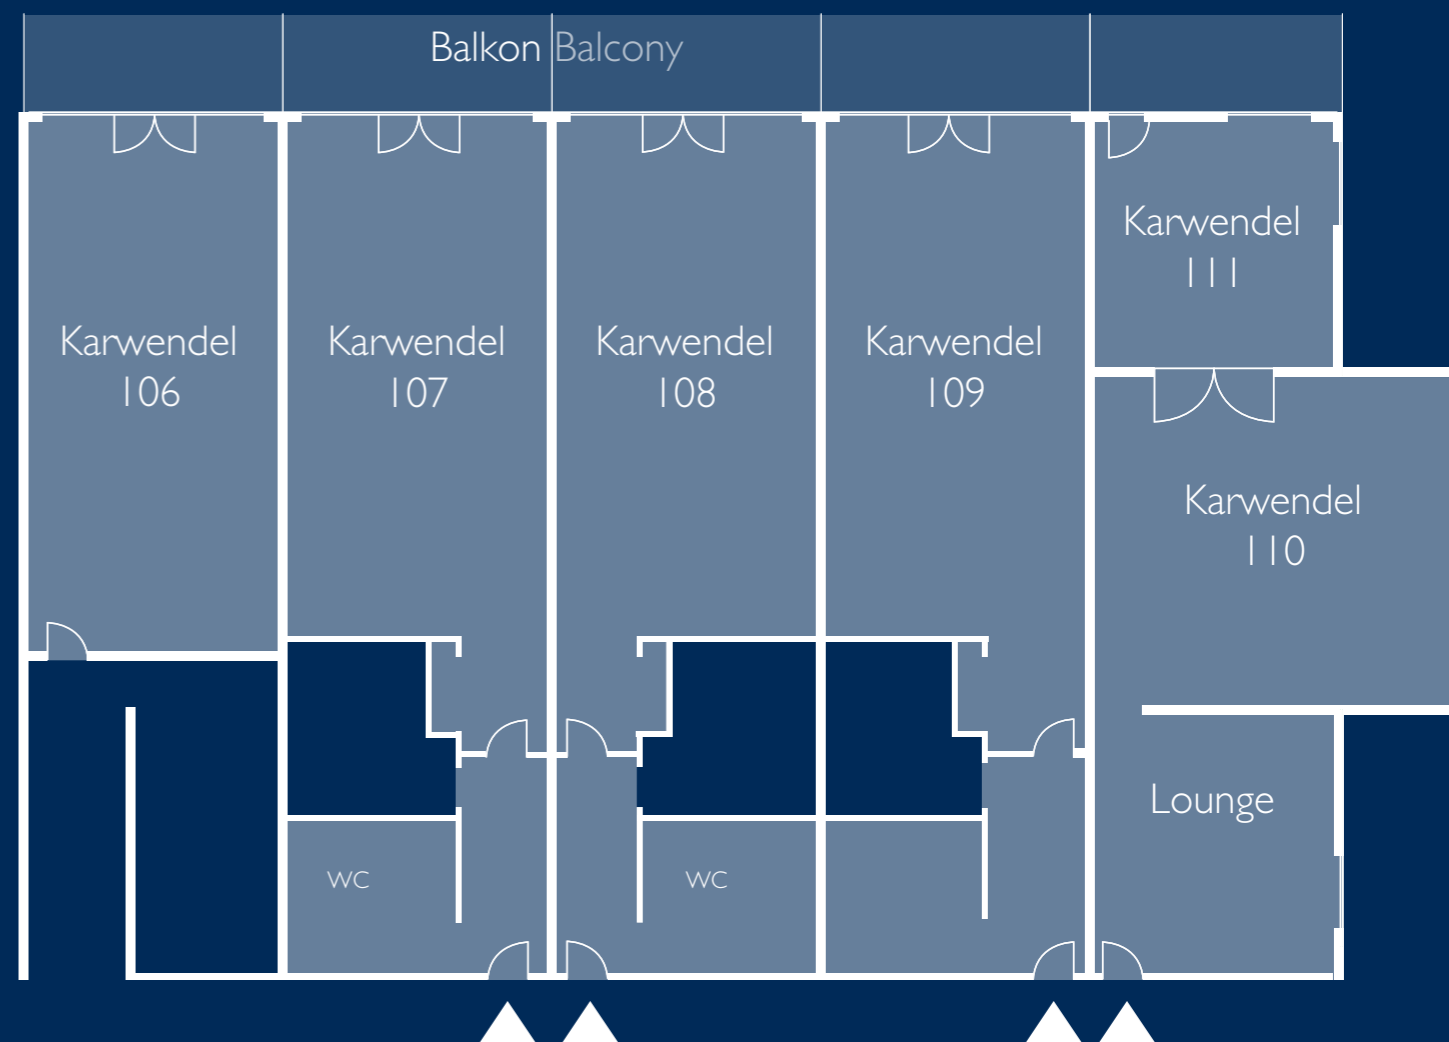

Alle Räume auf einen Blick

Overview of meeting rooms

Raum Room	Tagungsräume Conference rooms				Bestuhlung – maximal Seating – maximum			
	Länge Length (m)	Breite Width (m)	Höhe Height (m)	m ²	Theater Theatre	Parlament Classroom	Block Boardroom	U-Form U-shape außen bestuhlt chairs outside
Innsbruck I	13,2	9,8	3,1 – 3,4	130	140	70	45	35
Innsbruck II	13,2	9,9	3,1 – 3,4	130	140	70	45	35
Innsbruck III	13,2	9,5	3,1	125	130	60	40	35
Innsbruck I + II	19,8	13,2	3,1 – 3,4	261	280	150	75	60
Innsbruck II + III	19,5	13,2	3,1 – 3,4	257	260	140	70	55
Innsbruck I + II + III	29,4	13,2	3,1 – 3,4	388	400	250	100	80
Leutasch	13,7	9,3 – 12,3	2,8	133	130	70	45	35
Telfs	9,5	8,7	2,8	83	70	35	25	22
Buchen	8,3	4,7	2,8	39	-	-	14	-

Raum Room	Besprechungsräume /-suite Break-out rooms / suite				Bestuhlung – maximal Seating – maximum			
	Länge Length (m)	Breite Width (m)	Höhe Height (m)	m ²	Theater Theatre	Parlament Classroom	Block Boardroom	U-Form U-shape außen bestuhlt chairs outside
Karwendel 106-109	8,5	4,6	2,4	40	30	20	14	12
Karwendel 110/111	14,1	4,6 – 6,8	2,4	76	-	-	14	-