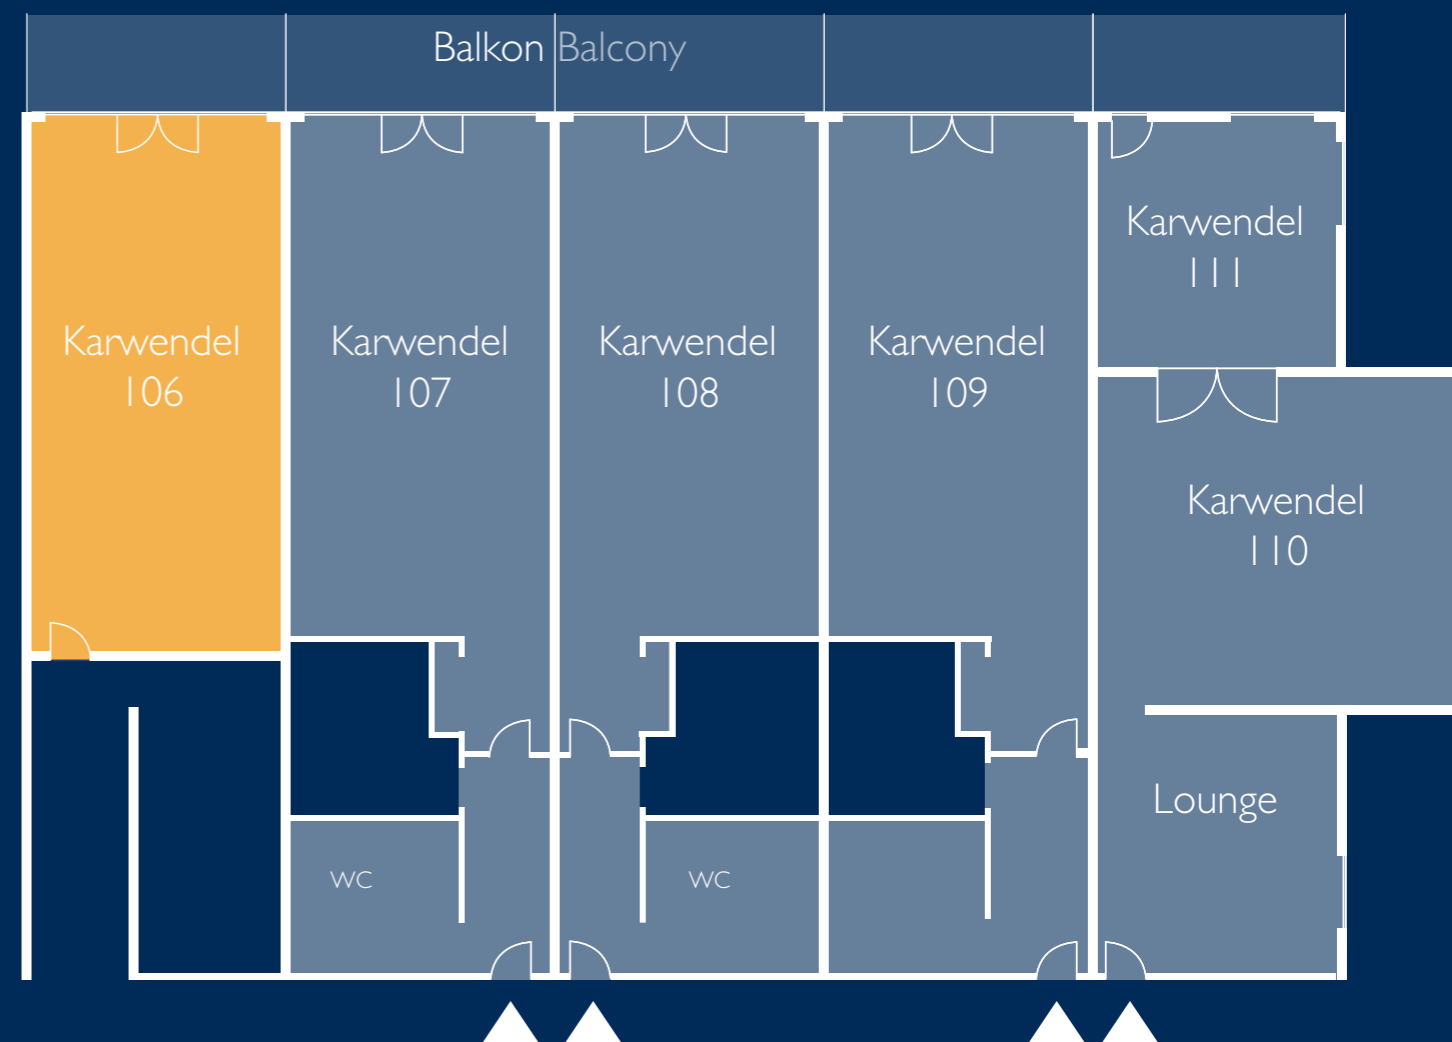

# Alle Räume auf einen Blick

## Overview of meeting rooms

Raum Room	Tagungsräume Conference rooms				Bestuhlung – maximal Seating – maximum			
	Länge Length (m)	Breite Width (m)	Höhe Height (m)	m <sup>2</sup>	Theater Theatre	Parlament Classroom	Block Boardroom	U-Form U-shape <small>außen bestuhlt chairs outside</small>
Innsbruck I	13,2	9,8	3,1 – 3,4	130	140	70	45	35
Innsbruck II	13,2	9,9	3,1 – 3,4	130	140	70	45	35
Innsbruck III	13,2	9,5	3,1	125	130	60	40	35
Innsbruck I + II	19,8	13,2	3,1 – 3,4	261	280	150	75	60
Innsbruck II + III	19,5	13,2	3,1 – 3,4	257	260	140	70	55
Innsbruck I + II + III	29,4	13,2	3,1 – 3,4	388	400	250	100	80
Leutasch	13,7	9,3 – 12,3	2,8	133	130	70	45	35
Telfs	9,5	8,7	2,8	83	70	35	25	22
Buchen	8,3	4,7	2,8	39	-	-	14	-

Raum Room	Besprechungsräume /-suite Break-out rooms / suite				Bestuhlung – maximal Seating – maximum			
	Länge Length (m)	Breite Width (m)	Höhe Height (m)	m <sup>2</sup>	Theater Theatre	Parlament Classroom	Block Boardroom	U-Form U-shape <small>außen bestuhlt chairs outside</small>
Karwendel 106-109	8,5	4,6	2,4	40	30	20	14	12
Karwendel 110/111	14,1	4,6 – 6,8	2,4	76	-	-	14	-