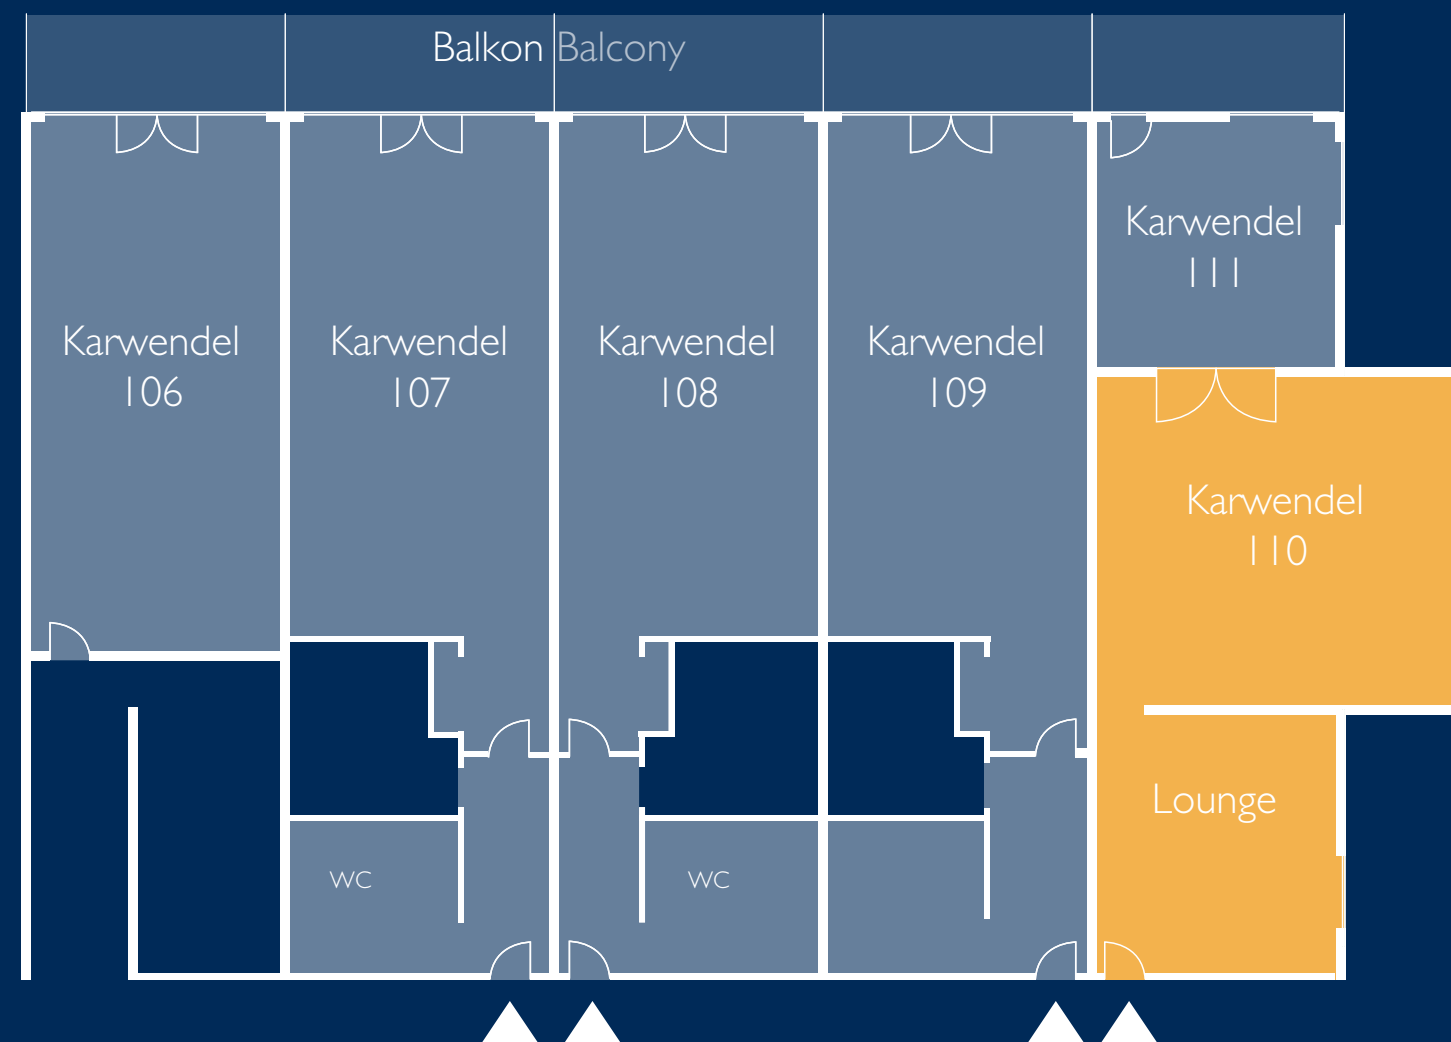

Alle Räume auf einen Blick

Overview of meeting rooms

Raum Room	Tagungsräume Conference rooms				Bestuhlung – maximal Seating – maximum			
	Länge Length (m)	Breite Width (m)	Höhe Height (m)	m ²	Theater Theatre	Parlament Classroom	Block Boardroom	U-Form U-shape außen bestuhlt chairs outside
Innsbruck I	13,2	9,8	3,1 – 3,4	130	140	70	45	35
Innsbruck II	13,2	9,9	3,1 – 3,4	130	140	70	45	35
Innsbruck III	13,2	9,5	3,1	125	130	60	40	35
Innsbruck I + II	19,8	13,2	3,1 – 3,4	261	280	150	75	60
Innsbruck II + III	19,5	13,2	3,1 – 3,4	257	260	140	70	55
Innsbruck I + II + III	29,4	13,2	3,1 – 3,4	388	400	250	100	80
Leutasch	13,7	9,3 – 12,3	2,8	133	130	70	45	35
Telfs	9,5	8,7	2,8	83	70	35	25	22
Buchen	8,3	4,7	2,8	39	-	-	14	-

Raum Room	Besprechungsräume /-suite Break-out rooms / suite				Bestuhlung – maximal Seating – maximum			
	Länge Length (m)	Breite Width (m)	Höhe Height (m)	m ²	Theater Theatre	Parlament Classroom	Block Boardroom	U-Form U-shape außen bestuhlt chairs outside
Karwendel 106-109	8,5	4,6	2,4	40	30	20	14	12
Karwendel 110/111	14,1	4,6 – 6,8	2,4	76	-	-	14	-