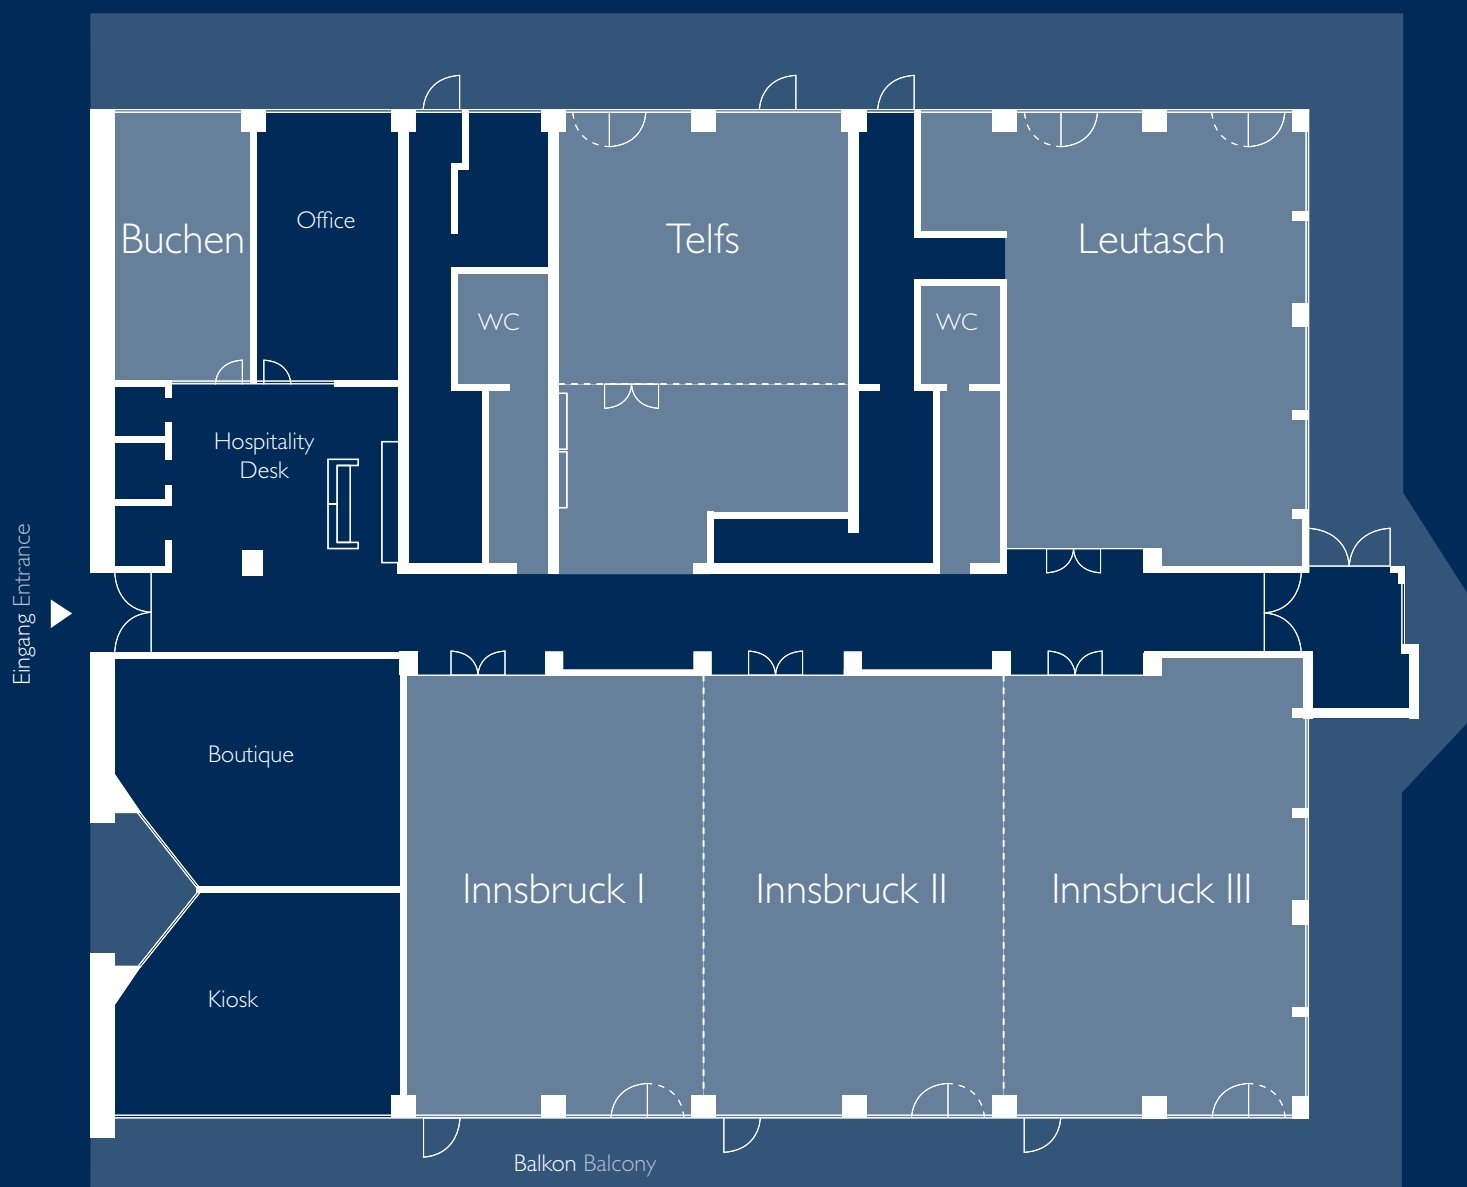

Alle Räume auf einen Blick

Overview of meeting rooms

Raum Room	Tagungsräume Conference rooms				Bestuhlung – maximal Seating – maximum			
	Länge Length (m)	Breite Width (m)	Höhe Height (m)	m ²	Theater Theatre	Parlament Classroom	Block Boardroom	U-Form U-shape außen bestuhlt chairs outside
Innsbruck I	13,2	9,8	3,1 – 3,4	130	140	70	45	35
Innsbruck II	13,2	9,9	3,1 – 3,4	130	140	70	45	35
Innsbruck III	13,2	9,5	3,1	125	130	60	40	35
Innsbruck I + II	19,8	13,2	3,1 – 3,4	261	280	150	75	60
Innsbruck II + III	19,5	13,2	3,1 – 3,4	257	260	140	70	55
Innsbruck I + II + III	29,4	13,2	3,1 – 3,4	388	400	250	100	80
Leutasch	13,7	9,3 – 12,3	2,8	133	130	70	45	35
Telfs	9,5	8,7	2,8	83	70	35	25	22
Buchen	8,3	4,7	2,8	39	-	-	14	-

Raum Room	Besprechungsräume /-suite Break-out rooms / suite				Bestuhlung – maximal Seating – maximum			
	Länge Length (m)	Breite Width (m)	Höhe Height (m)	m ²	Theater Theatre	Parlament Classroom	Block Boardroom	U-Form U-shape außen bestuhlt chairs outside
Karwendel 106-109	8,5	4,6	2,4	40	30	20	14	12
Karwendel 110/111	14,1	4,6 – 6,8	2,4	76	-	-	14	-