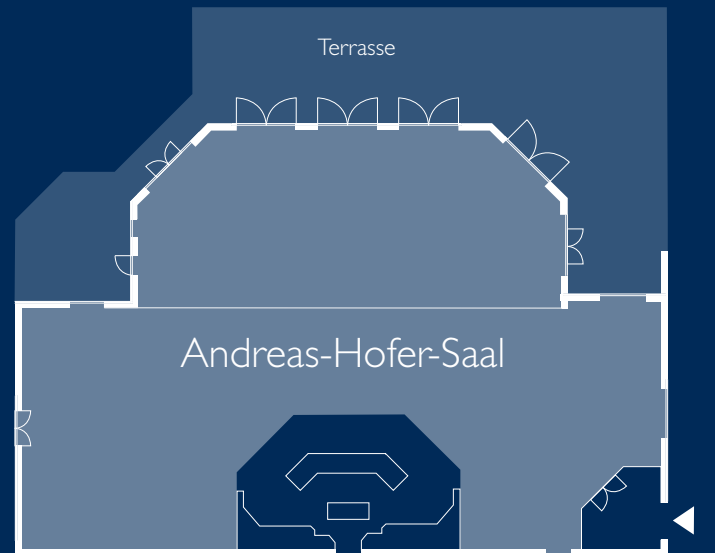

Alle Räume auf einen Blick

Raum	Tagungsräume				Bestuhlung – maximal			
	Länge	Breite	Höhe	m²	Theater	Parlament	Block	U-Form außen bestuhlt
Innsbruck I	13,2	9,8	3,1 – 3,4	130	140	70	45	35
Innsbruck II	13,2	9,9	3,1 – 3,4	130	140	70	45	35
Innsbruck III	13,2	9,5	3,1	125	130	60	40	35
Innsbruck I + II	19,8	13,2	3,1 – 3,4	261	280	150	75	60
Innsbruck II + III	19,5	13,2	3,1 – 3,4	257	260	140	70	55
Innsbruck I + II + III	29,4	13,2	3,1 – 3,4	388	400	250	100	80
Leutasch	13,7	9,3 – 12,3	2,8	133	130	70	45	35
Telfs	9,5	8,7	2,8	83	70	35	25	22
Buchen	8,3	4,7	2,8	39	-	-	14	-