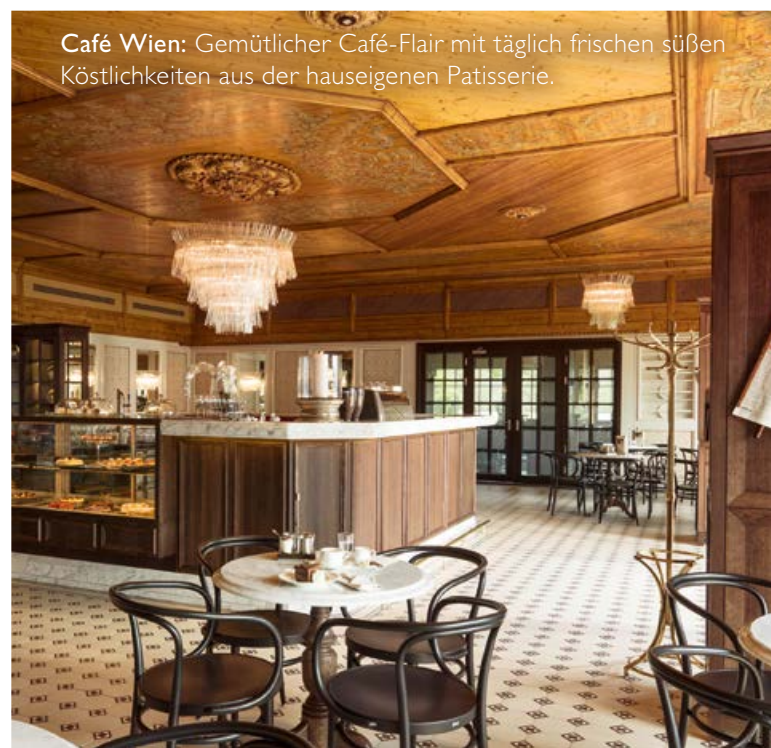

Raum Karwendel

Raum Telfs

Interalpen-Alm: Nur fünf Gehminuten vom Interalpen-Hotel Tyrol entfernt liegt die urige Alm in idyllischer Bergkulisse.

Andreas-Hofer-Saal: Ob Hochzeiten, Taufen, runde Geburtstage und Jubiläen oder Firmenfeiern, der Saal bietet für jeden Anlass die perfekte Location.

Events

Ob stylish, glamourös in unserer Hofburg-Bar oder urig, gemütlich in der Interalpen-Alm – laden Sie zu Ihrer persönlichen Feier in eine unserer außergewöhnlichen Locations ein.

- * Andreas-Hofer-Saal mit 300 Sitzplätzen
- * Café Wien, Kaminbar, Smokers' Lounge, Salon Bellevue mit insgesamt 140 Sitzplätzen
- * Hofburg-Bar mit 40 Sitzplätzen
- * Interalpen-Alm mit 130 Sitzplätzen
- * 6 individuelle Stuben im Restaurant

Café Wien: Gemütlicher Café-Flair mit täglich frischen süßen Köstlichkeiten aus der hauseigenen Patisserie.

Hofburg-Bar: Die schalldichte Party-Location ist der perfekte Ort für stilvolle Feiern und besticht durch modernstes Design sowie raffinierte Accessoires.