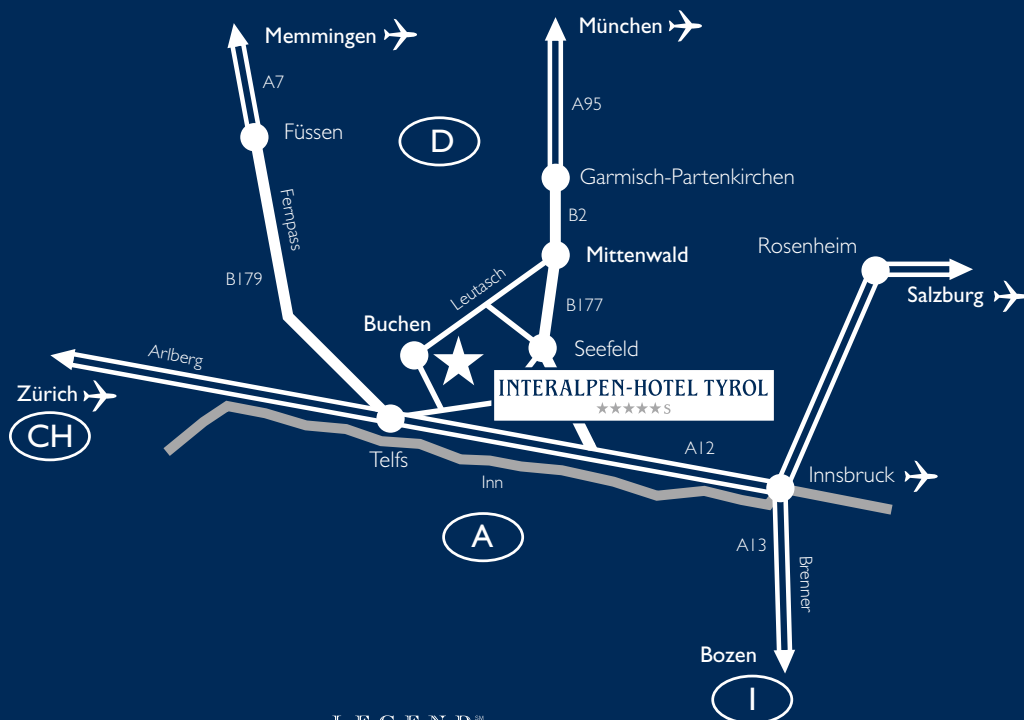

Raum Karwendel

Raum Telfs

Interalpen-Alm: Nur fünf Gehminuten vom Interalpen-Hotel Tyrol entfernt liegt die urige Alm in idyllischer Bergkulisse.

Andreas-Hofer-Saal: Ob Hochzeiten, Taufen, runde Geburtstage und Jubiläen oder Firmenfeiern, der Saal bietet für jeden Anlass die perfekte Location.

Entfernungen

- Seefeld: 13 km
- Innsbruck: 35 km
- München: 125 km
- Zürich: 262 km

Interalpen-Hotel Tyrol GmbH, Dr.-Hans-Liebherr-Alpenstraße 1, 6410 Telfs-Buchen, Österreich
Tel. +43 (0) 50809-30, www.interalpen.com