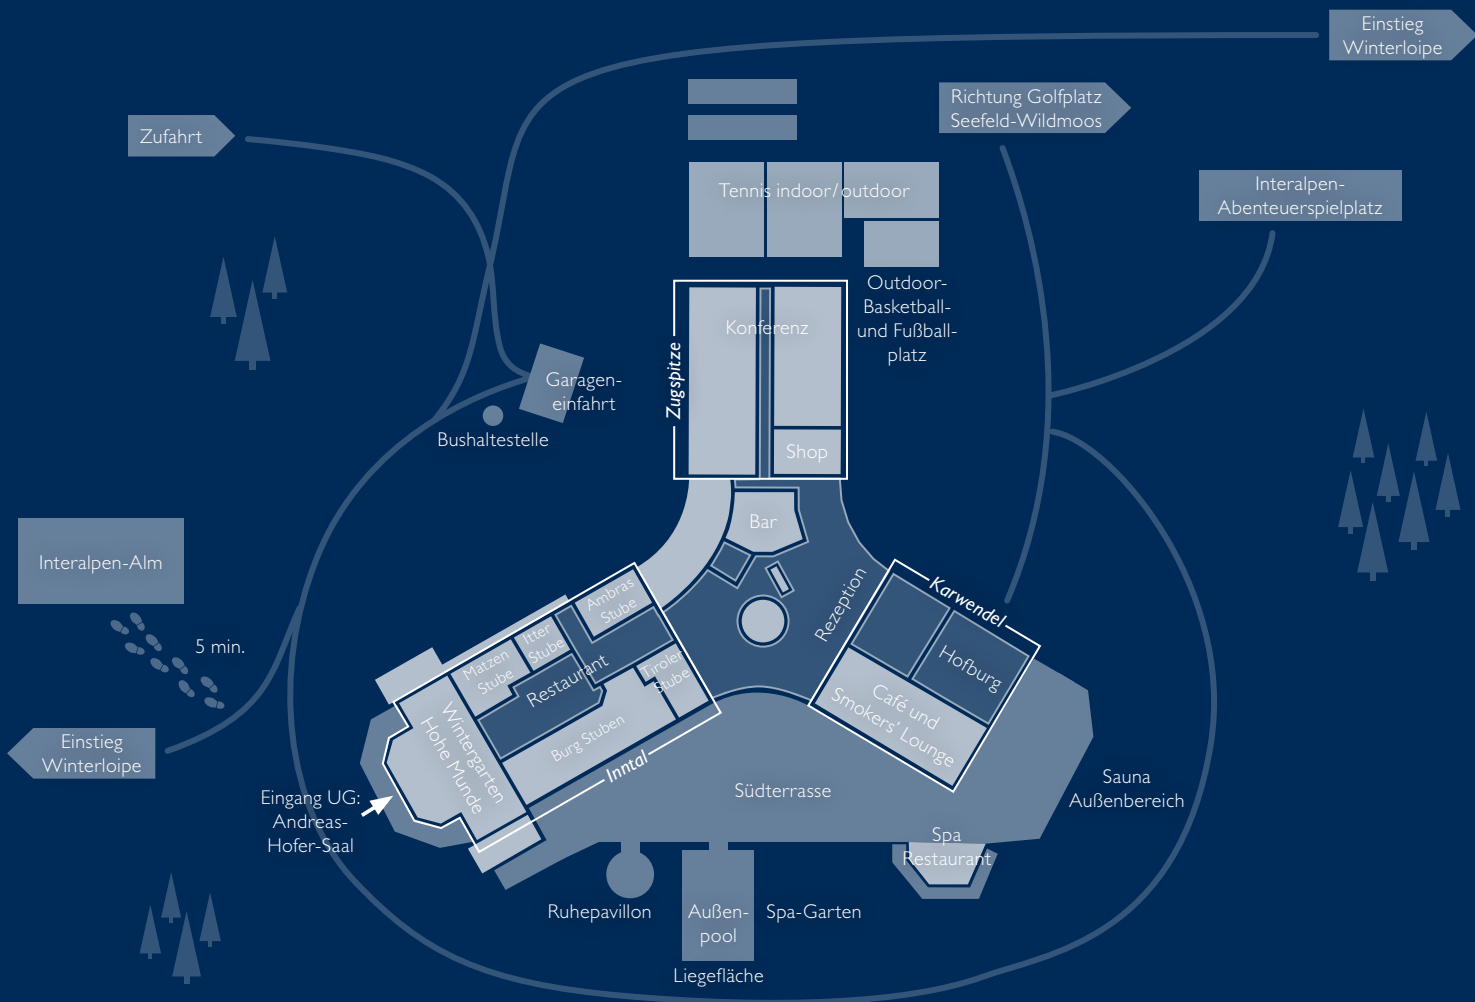

Raum Karwendel

Raum Telfs

Interalpen-Alm: Nur fünf Gehminuten vom Interalpen-Hotel Tyrol entfernt liegt die urige Alm in idyllischer Bergkulisse.

Andreas-Hofer-Saal: Ob Hochzeiten, Taufen, runde Geburtstage und Jubiläen oder Firmenfeiern, der Saal bietet für jeden Anlass die perfekte Location.

Events

Ob stylish, glamourös in unserer Hofburg-Bar oder urig, gemütlich in der Interalpen-Alm – laden Sie zu Ihrer persönlichen Feier in eine unserer außergewöhnlichen Locations ein.

- * Andreas-Hofer-Saal mit 300 Sitzplätzen
- * Café Wien, Kaminbar, Smokers' Lounge, Salon Bellevue mit insgesamt 140 Sitzplätzen
- * Hofburg-Bar mit 40 Sitzplätzen
- * Interalpen-Alm mit 130 Sitzplätzen
- * 6 individuelle Stuben im Restaurant

Alle Räume auf einen Blick

Raum	Tagungsräume				Bestuhlung – maximal			
	Länge	Breite	Höhe	m²	Theater	Parlament	Block	U-Form außen bestuhlt
Innsbruck I	13,2	9,8	3,1 – 3,4	130	140	70	45	35
Innsbruck II	13,2	9,9	3,1 – 3,4	130	140	70	45	35
Innsbruck III	13,2	9,5	3,1	125	130	60	40	35
Innsbruck I + II	19,8	13,2	3,1 – 3,4	261	280	150	75	60
Innsbruck II + III	19,5	13,2	3,1 – 3,4	257	260	140	70	55
Innsbruck I + II + III	29,4	13,2	3,1 – 3,4	388	400	250	100	80
Leutasch	13,7	9,3 – 12,3	2,8	133	130	70	45	35
Telfs	9,5	8,7	2,8	83	70	35	25	22
Buchen	8,3	4,7	2,8	39	-	-	14	-

Raum	Eventlocations				Bestuhlung – maximal			
	Länge	Breite	Höhe	m ²	Empfang	Runde Tische	Tafeln	U-Form
Andreas-Hofer-Saal	22	33,8	2,7 – 3,7	595	Individuelle Gestaltungsmöglichkeiten auf Anfrage			
Hofburg	17	14	3,1	218				
Interlpen-Alm	18,5	11,5	2,5 – 3,6	174				