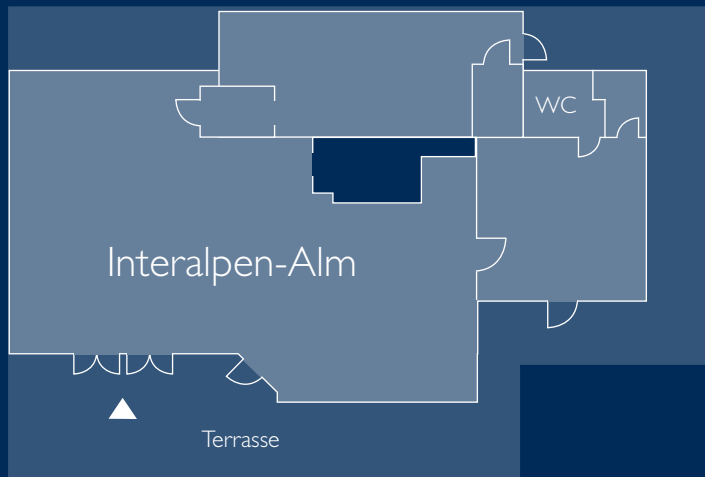

Raum Karwendel

Raum Telfs

Interalpen-Alm: Nur fünf Gehminuten vom Interalpen-Hotel Tyrol entfernt liegt die urige Alm in idyllischer Bergkulisse.

Andreas-Hofer-Saal: Ob Hochzeiten, Taufen, runde Geburtstage und Jubiläen oder Firmenfeiern, der Saal bietet für jeden Anlass die perfekte Location.

Events

Ob stylish, glamourös in unserer Hofburg-Bar oder urig, gemütlich in der Interalpen-Alm – laden Sie zu Ihrer persönlichen Feier in eine unserer außergewöhnlichen Locations ein.

- * Andreas-Hofer-Saal mit 300 Sitzplätzen
- * Café Wien, Kaminbar, Smokers' Lounge, Salon Bellevue mit insgesamt 140 Sitzplätzen
- * Hofburg-Bar mit 40 Sitzplätzen
- * Interalpen-Alm mit 130 Sitzplätzen
- * 6 individuelle Stuben im Restaurant

Alle Räume auf einen Blick

Raum	Tagungsräume				Bestuhlung – maximal			
	Länge	Breite	Höhe	m²	Theater	Parlament	Block	U-Form außen bestuhlt
Innsbruck I	13,2	9,8	3,1 – 3,4	130	140	70	45	35
Innsbruck II	13,2	9,9	3,1 – 3,4	130	140	70	45	35
Innsbruck III	13,2	9,5	3,1	125	130	60	40	35
Innsbruck I + II	19,8	13,2	3,1 – 3,4	261	280	150	75	60
Innsbruck II + III	19,5	13,2	3,1 – 3,4	257	260	140	70	55
Innsbruck I + II + III	29,4	13,2	3,1 – 3,4	388	400	250	100	80
Leutasch	13,7	9,3 – 12,3	2,8	133	130	70	45	35
Telfs	9,5	8,7	2,8	83	70	35	25	22
Buchen	8,3	4,7	2,8	39	-	-	14	-