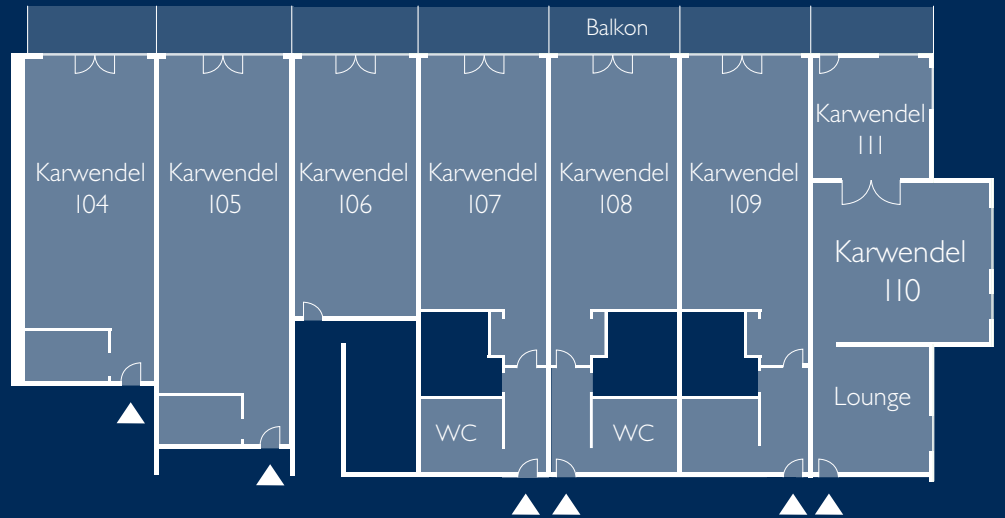

Events

Ob stylish, glamourös in unserer Hofburg-Bar oder urig, gemütlich in der Interalpen-Alm – laden Sie zu Ihrer persönlichen Feier in eine unserer außergewöhnlichen Locations ein.

- * Andreas-Hofer-Saal mit 300 Sitzplätzen
- * Café Wien, Kaminbar, Smokers' Lounge, Salon Bellevue mit insgesamt 140 Sitzplätzen
- * Hofburg-Bar mit 40 Sitzplätzen
- * Interalpen-Alm mit 130 Sitzplätzen
- * 6 individuelle Stuben im Restaurant

Alle Räume auf einen Blick

Raum	Tagungsräume				Bestuhlung – maximal			
	Länge	Breite	Höhe	m²	Theater	Parlament	Block	U-Form außen bestuhlt
Innsbruck I	13,2	9,8	3,1 – 3,4	130	140	70	45	35
Innsbruck II	13,2	9,9	3,1 – 3,4	130	140	70	45	35
Innsbruck III	13,2	9,5	3,1	125	130	60	40	35
Innsbruck I + II	19,8	13,2	3,1 – 3,4	261	280	150	75	60
Innsbruck II + III	19,5	13,2	3,1 – 3,4	257	260	140	70	55
Innsbruck I + II + III	29,4	13,2	3,1 – 3,4	388	400	250	100	80
Leutasch	13,7	9,3 – 12,3	2,8	133	130	70	45	35
Telfs	9,5	8,7	2,8	83	70	35	25	22
Buchen	8,3	4,7	2,8	39	-	-	14	-

Raum	Besprechungsräume				Bestuhlung – maximal			
	Länge	Breite	Höhe	m ²	Theater	Parlament	Block	U-Form außen bestuhlt
Karwendel 104	10,6	4,7	2,4	52,7	42	25	27	25
Karwendel 105	13,2	4,7	2,4	64,6	54	35	34	32
Karwendel 106-109	8,5	4,6	2,4	40	30	20	14	12
Karwendel 110/111	14,1	4,6 – 6,8	2,4	76	-	-	14	-

Raum	Eventlocations				Bestuhlung – maximal			
	Länge	Breite	Höhe	m ²	Empfang	Runde Tische	Tafeln	U-Form
Andreas-Hofer-Saal	22	33,8	2,7 – 3,7	595	Individuelle Gestaltungsmöglichkeiten auf Anfrage			
Hofburg	17	14	3,1	218				
Interlpen-Alm	18,5	11,5	2,5 – 3,6	174				