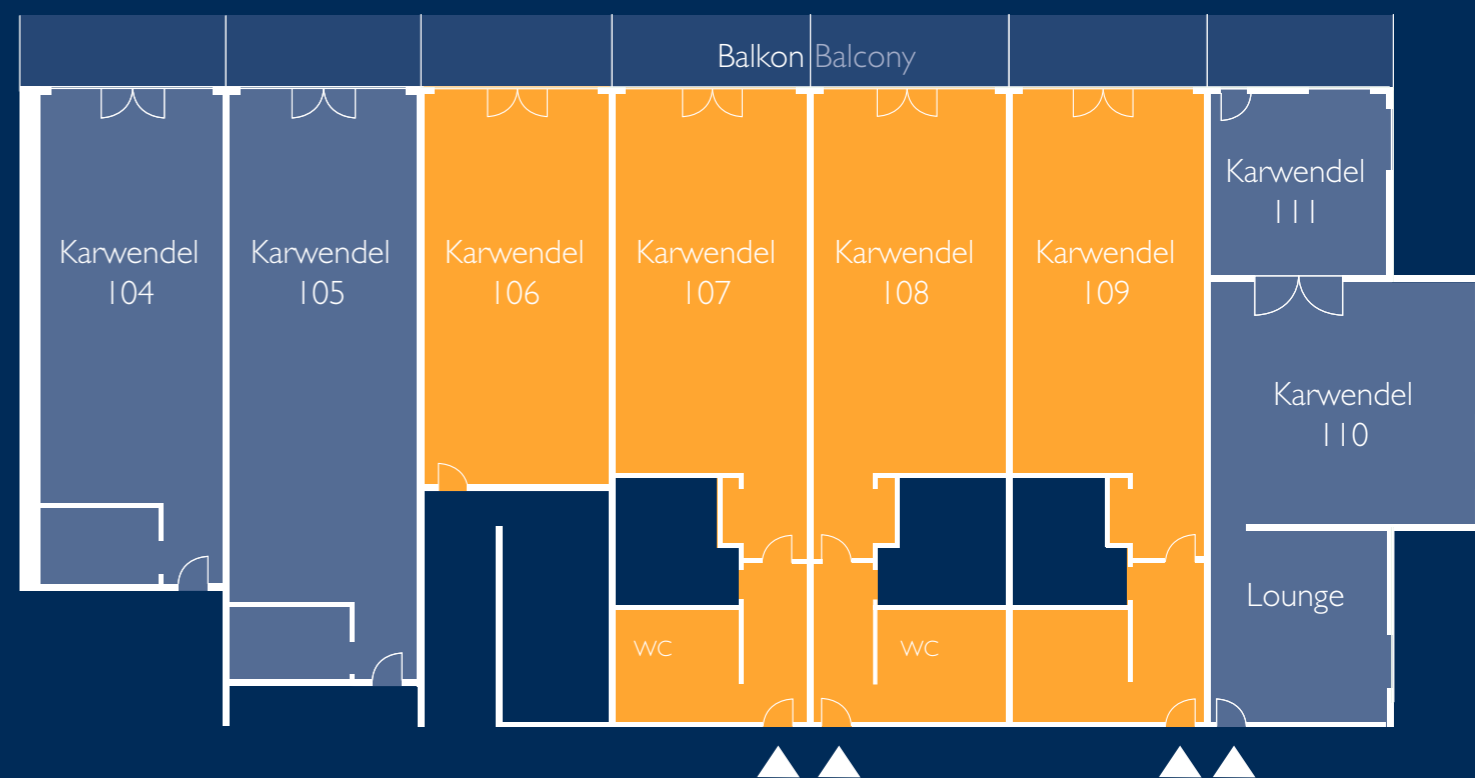

# Alle Räume auf einen Blick

## Overview of meeting rooms

Raum Room	Tagungsräume Conference rooms				Bestuhlung – maximal Seating – maximum			
	Länge Length (m)	Breite Width (m)	Höhe Height (m)	m <sup>2</sup>	Theater Theatre	Parlament Classroom	Block Boardroom	U-Form U-shape <small>außen bestuhlt chairs outside</small>
Innsbruck I	13,2	9,8	3,1 – 3,4	130	140	70	45	35
Innsbruck II	13,2	9,9	3,1 – 3,4	130	140	70	45	35
Innsbruck III	13,2	9,5	3,1	125	130	60	40	35
Innsbruck I + II	19,8	13,2	3,1 – 3,4	261	280	150	75	60
Innsbruck II + III	19,5	13,2	3,1 – 3,4	257	260	140	70	55
Innsbruck I + II + III	29,4	13,2	3,1 – 3,4	388	400	250	100	80
Leutasch	13,7	9,3 – 12,3	2,8	133	130	70	45	35
Telfs	9,5	8,7	2,8	83	70	35	25	22
Buchen	8,3	4,7	2,8	39	-	-	14	-

Raum Room	Besprechungsräume /-suite Break-out rooms / suite				Bestuhlung – maximal Seating – maximum			
	Länge Length (m)	Breite Width (m)	Höhe Height (m)	m <sup>2</sup>	Theater Theatre	Parlament Classroom	Block Boardroom	U-Form U-shape <small>außen bestuhlt chairs outside</small>
Karwendel 104	10,6	4,7	2,4	52,7	42	25	27	25
Karwendel 105	13,2	4,7	2,4	64,6	54	35	34	32
Karwendel 106-109	8,5	4,6	2,4	40	30	20	14	12
Karwendel 110/111	14,1	4,6 – 6,8	2,4	76	-	-	14	-