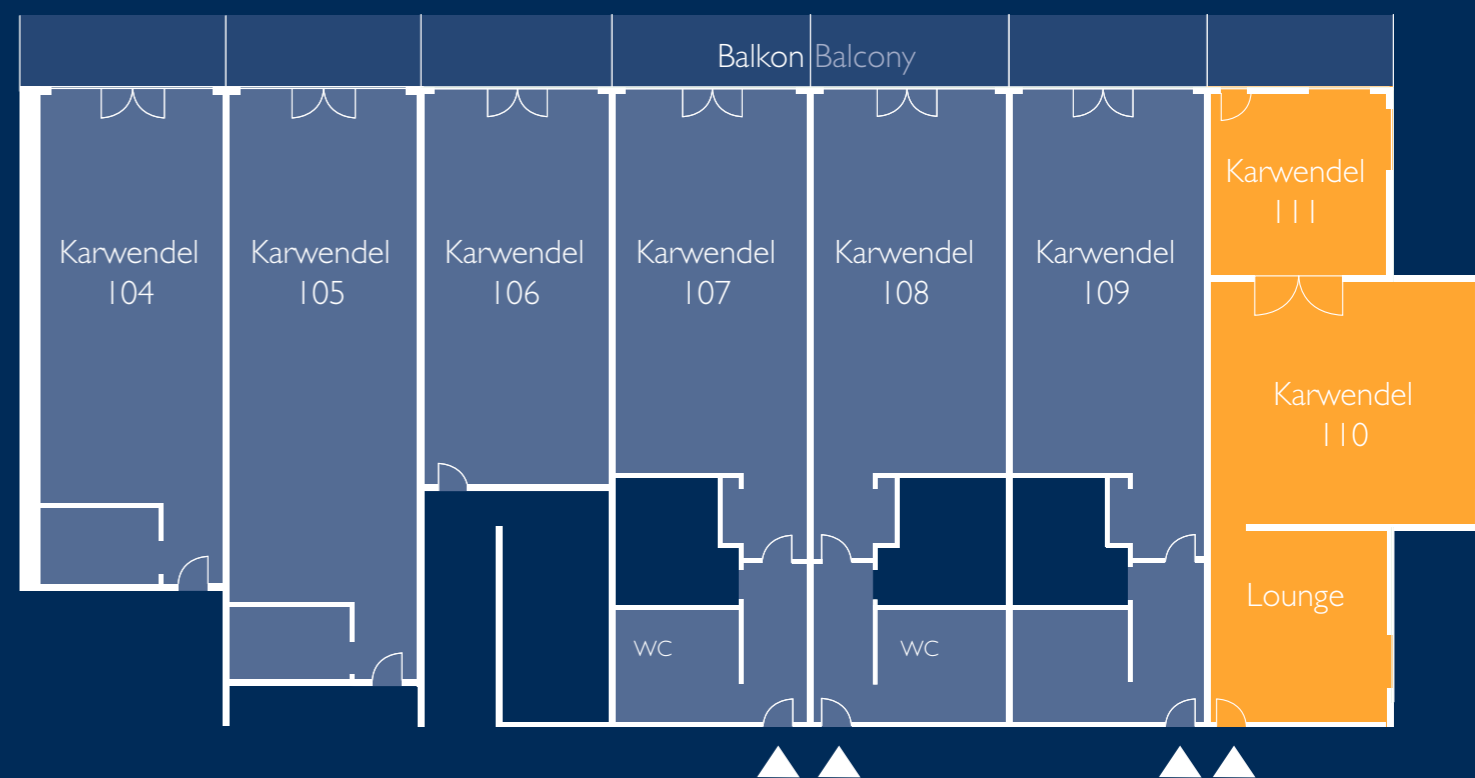

Alle Räume auf einen Blick

Overview of meeting rooms

Raum Room	Tagungsräume Conference rooms				Bestuhlung – maximal Seating – maximum			
	Länge Length (m)	Breite Width (m)	Höhe Height (m)	m ²	Theater Theatre	Parlament Classroom	Block Boardroom	U-Form U-shape <small>außen bestuhlt chairs outside</small>
Innsbruck I	13,2	9,8	3,1 – 3,4	130	140	70	45	35
Innsbruck II	13,2	9,9	3,1 – 3,4	130	140	70	45	35
Innsbruck III	13,2	9,5	3,1	125	130	60	40	35
Innsbruck I + II	19,8	13,2	3,1 – 3,4	261	280	150	75	60
Innsbruck II + III	19,5	13,2	3,1 – 3,4	257	260	140	70	55
Innsbruck I + II + III	29,4	13,2	3,1 – 3,4	388	400	250	100	80
Leutasch	13,7	9,3 – 12,3	2,8	133	130	70	45	35
Telfs	9,5	8,7	2,8	83	70	35	25	22
Buchen	8,3	4,7	2,8	39	-	-	14	-

Raum Room	Besprechungsräume /-suite Break-out rooms / suite				Bestuhlung – maximal Seating – maximum			
	Länge Length (m)	Breite Width (m)	Höhe Height (m)	m ²	Theater Theatre	Parlament Classroom	Block Boardroom	U-Form U-shape <small>außen bestuhlt chairs outside</small>
Karwendel 104	10,6	4,7	2,4	52,7	42	25	27	25
Karwendel 105	13,2	4,7	2,4	64,6	54	35	34	32
Karwendel 106-109	8,5	4,6	2,4	40	30	20	14	12
Karwendel 110/111	14,1	4,6 – 6,8	2,4	76	-	-	14	-