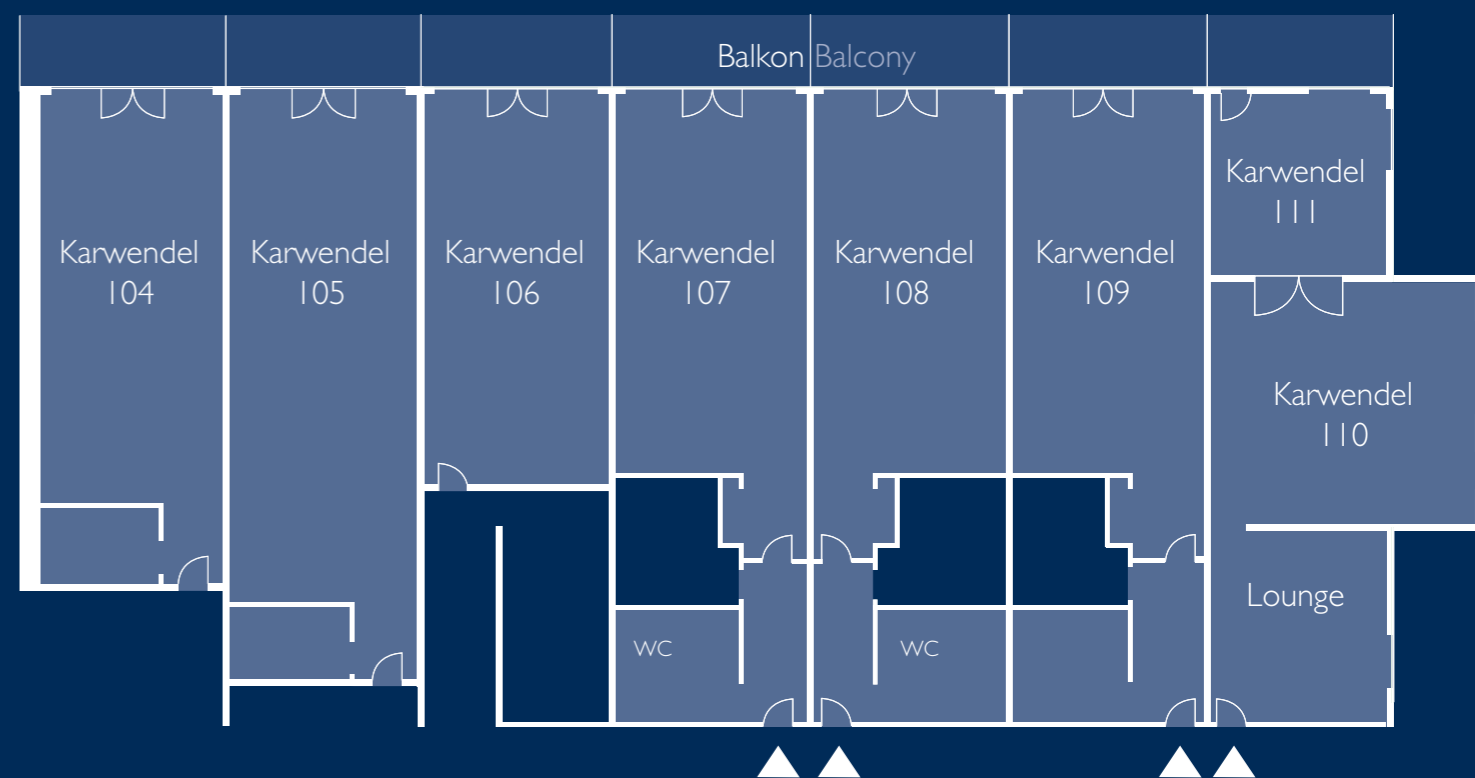

Alle Räume auf einen Blick

Overview of meeting rooms

Raum Room	Tagungsräume Conference rooms				Bestuhlung – maximal Seating – maximum			
	Länge Length (m)	Breite Width (m)	Höhe Height (m)	m ²	Theater Theatre	Parlament Classroom	Block Boardroom	U-Form U-shape <small>außen bestuhlt chairs outside</small>
Innsbruck I	13,2	9,8	3,1 – 3,4	130	140	70	45	35
Innsbruck II	13,2	9,9	3,1 – 3,4	130	140	70	45	35
Innsbruck III	13,2	9,5	3,1	125	130	60	40	35
Innsbruck I + II	19,8	13,2	3,1 – 3,4	261	280	150	75	60
Innsbruck II + III	19,5	13,2	3,1 – 3,4	257	260	140	70	55
Innsbruck I + II + III	29,4	13,2	3,1 – 3,4	388	400	250	100	80
Leutasch	13,7	9,3 – 12,3	2,8	133	130	70	45	35
Telfs	9,5	8,7	2,8	83	70	35	25	22
Buchen	8,3	4,7	2,8	39	-	-	14	-

Raum Room	Besprechungsräume /-suite Break-out rooms / suite				Bestuhlung – maximal Seating – maximum			
	Länge Length (m)	Breite Width (m)	Höhe Height (m)	m ²	Theater Theatre	Parlament Classroom	Block Boardroom	U-Form U-shape <small>außen bestuhlt chairs outside</small>
Karwendel 104	10,6	4,7	2,4	52,7	42	25	27	25
Karwendel 105	13,2	4,7	2,4	64,6	54	35	34	32
Karwendel 106-109	8,5	4,6	2,4	40	30	20	14	12
Karwendel 110/111	14,1	4,6 – 6,8	2,4	76	-	-	14	-