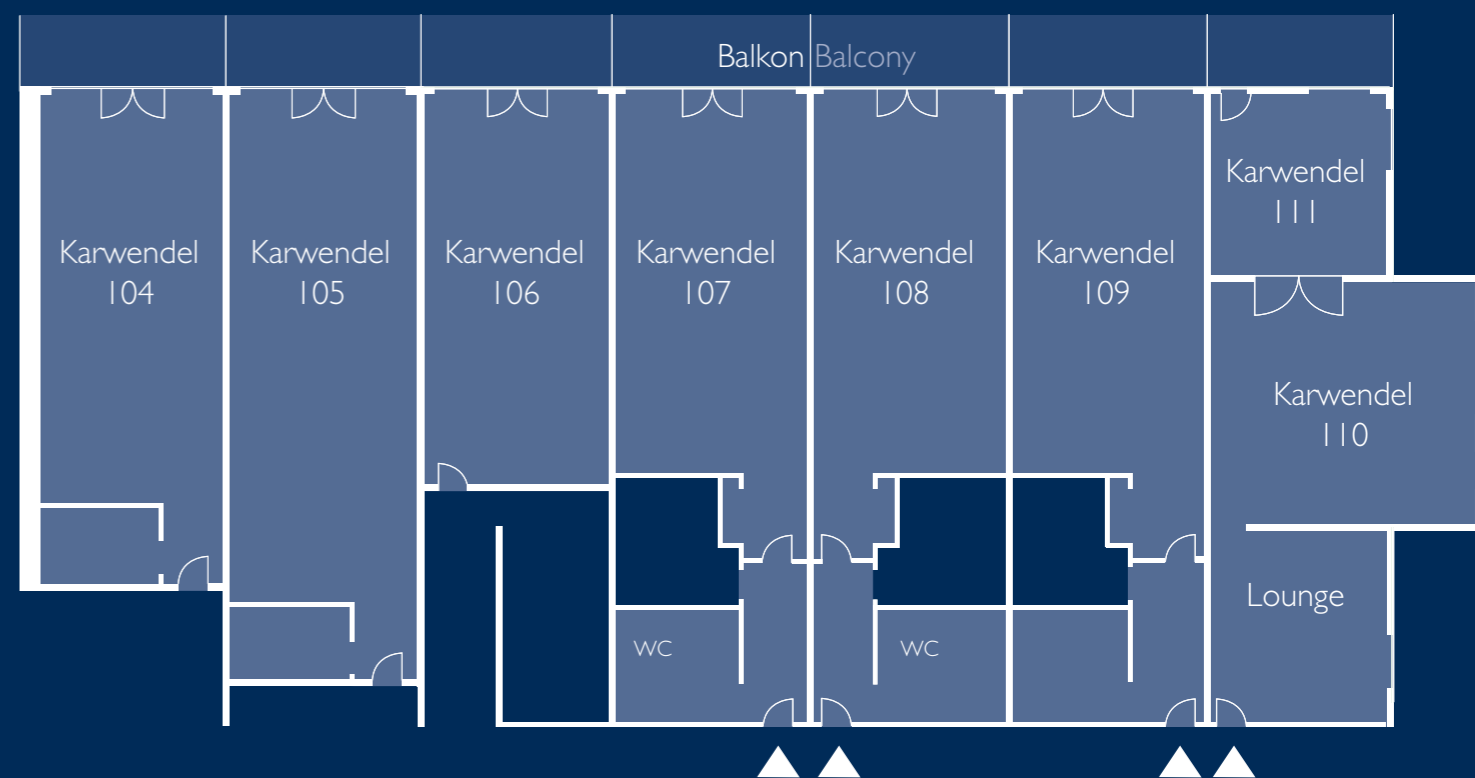

# Alle Räume auf einen Blick

## Overview of meeting rooms

Raum Room	Tagungsräume Conference rooms				Bestuhlung – maximal Seating – maximum			
	Länge Length (m)	Breite Width (m)	Höhe Height (m)	m <sup>2</sup>	Theater Theatre	Parlament Classroom	Block Boardroom	U-Form U-shape außen bestuhlt chairs outside
Innsbruck I	13,2	9,8	3,1 – 3,4	130	140	70	45	35
Innsbruck II	13,2	9,9	3,1 – 3,4	130	140	70	45	35
Innsbruck III	13,2	9,5	3,1	125	130	60	40	35
<b>Innsbruck I + II</b>	<b>19,8</b>	<b>13,2</b>	<b>3,1 – 3,4</b>	<b>261</b>	<b>280</b>	<b>150</b>	<b>75</b>	<b>60</b>
Innsbruck II + III	19,5	13,2	3,1 – 3,4	257	260	140	70	55
Innsbruck I + II + III	29,4	13,2	3,1 – 3,4	388	400	250	100	80
Leutasch	13,7	9,3 – 12,3	2,8	133	130	70	45	35
Telfs	9,5	8,7	2,8	83	70	35	25	22
Buchen	8,3	4,7	2,8	39	-	-	14	-

Raum Room	Besprechungsräume /-suite Break-out rooms / suite				Bestuhlung – maximal Seating – maximum			
	Länge Length (m)	Breite Width (m)	Höhe Height (m)	m <sup>2</sup>	Theater Theatre	Parlament Classroom	Block Boardroom	U-Form U-shape außen bestuhlt chairs outside
Karwendel 104	10,6	4,7	2,4	52,7	42	25	27	25
Karwendel 105	13,2	4,7	2,4	64,6	54	35	34	32
Karwendel 106-109	8,5	4,6	2,4	40	30	20	14	12
Karwendel 110/111	14,1	4,6 – 6,8	2,4	76	-	-	14	-