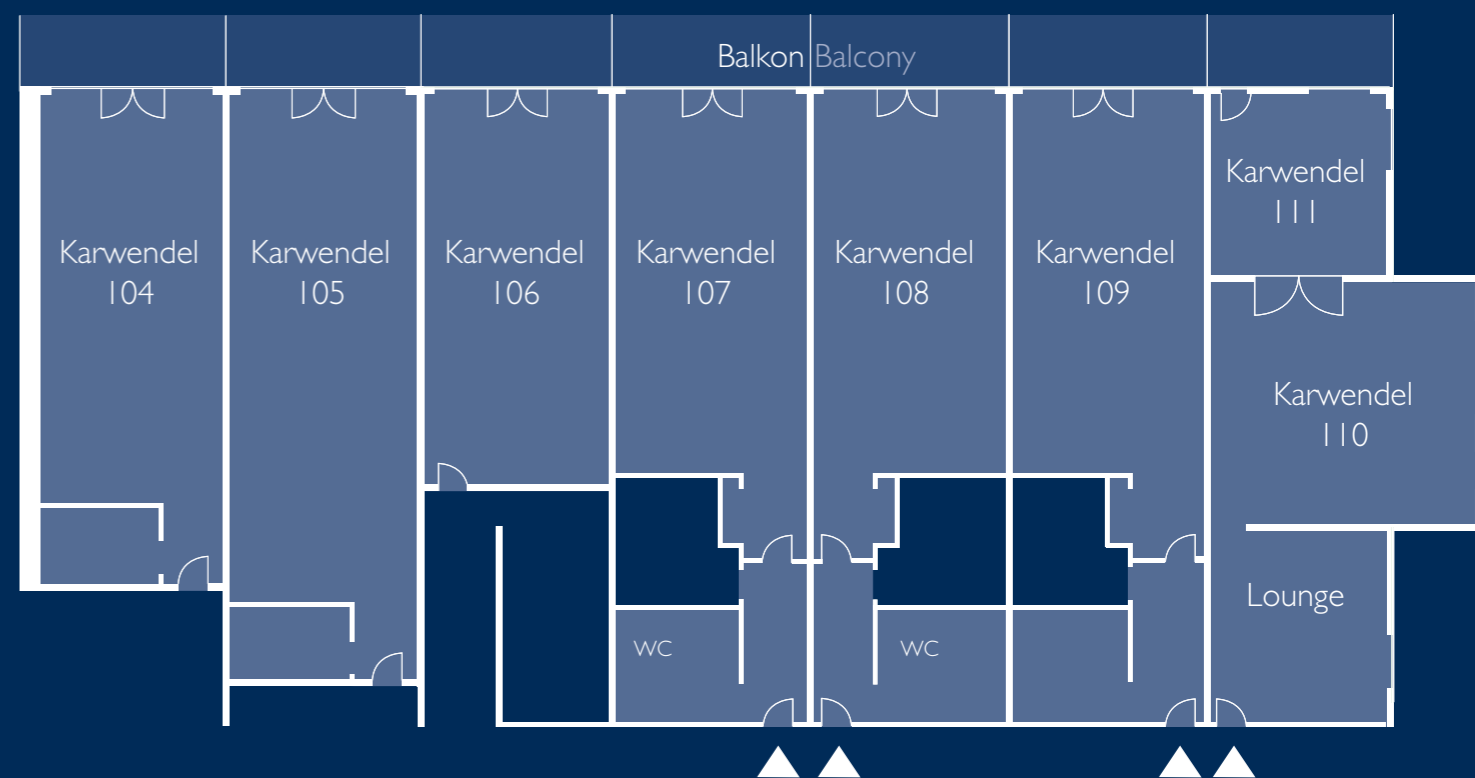

# Alle Räume auf einen Blick

## Overview of meeting rooms

Raum Room	Tagungsräume Conference rooms				Bestuhlung – maximal Seating – maximum			
	Länge Length (m)	Breite Width (m)	Höhe Height (m)	m <sup>2</sup>	Theater Theatre	Parlament Classroom	Block Boardroom	U-Form U-shape außen bestuhlt chairs outside
Innsbruck I	13,2	9,8	3,1 – 3,4	130	140	70	45	35
Innsbruck II	13,2	9,9	3,1 – 3,4	130	140	70	45	35
Innsbruck III	13,2	9,5	3,1	125	130	60	40	35
Innsbruck I + II	19,8	13,2	3,1 – 3,4	261	280	150	75	60
Innsbruck II + III	19,5	13,2	3,1 – 3,4	257	260	140	70	55
<b>Innsbruck I + II + III</b>	<b>29,4</b>	<b>13,2</b>	<b>3,1 – 3,4</b>	<b>388</b>	<b>400</b>	<b>250</b>	<b>100</b>	<b>80</b>
Leutasch	13,7	9,3 – 12,3	2,8	133	130	70	45	35
Telfs	9,5	8,7	2,8	83	70	35	25	22
Buchen	8,3	4,7	2,8	39	-	-	14	-

Raum Room	Besprechungsräume /-suite Break-out rooms / suite				Bestuhlung – maximal Seating – maximum			
	Länge Length (m)	Breite Width (m)	Höhe Height (m)	m <sup>2</sup>	Theater Theatre	Parlament Classroom	Block Boardroom	U-Form U-shape außen bestuhlt chairs outside
Karwendel 104	10,6	4,7	2,4	52,7	42	25	27	25
Karwendel 105	13,2	4,7	2,4	64,6	54	35	34	32
Karwendel 106-109	8,5	4,6	2,4	40	30	20	14	12
Karwendel 110/111	14,1	4,6 – 6,8	2,4	76	-	-	14	-