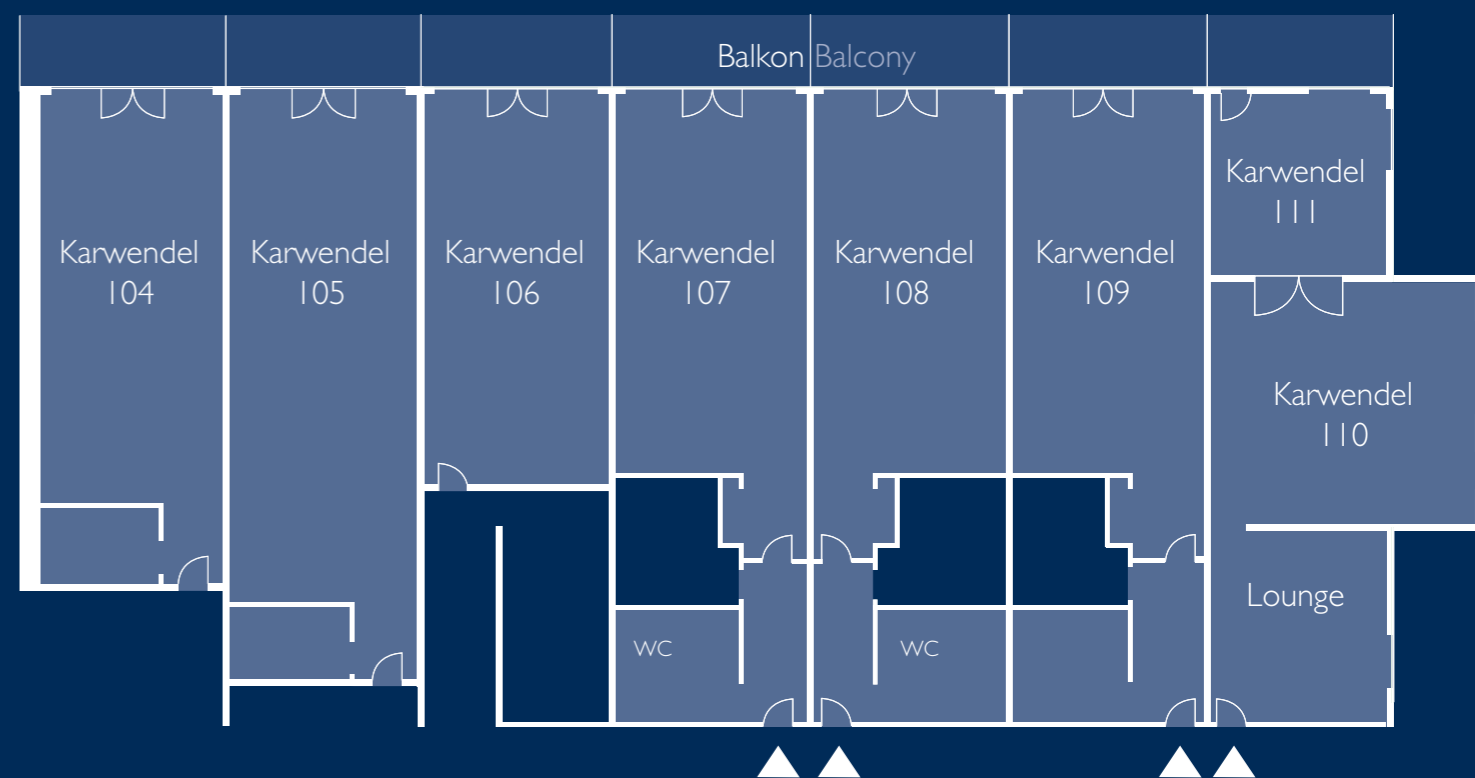

# Alle Räume auf einen Blick

## Overview of meeting rooms

Raum Room	Tagungsräume Conference rooms				Bestuhlung – maximal Seating – maximum			
	Länge Length (m)	Breite Width (m)	Höhe Height (m)	m <sup>2</sup>	Theater Theatre	Parlament Classroom	Block Boardroom	U-Form U-shape außen bestuhlt chairs outside
Innsbruck I	13,2	9,8	3,1 – 3,4	130	140	70	45	35
Innsbruck II	13,2	9,9	3,1 – 3,4	130	140	70	45	35
Innsbruck III	13,2	9,5	3,1	125	130	60	40	35
Innsbruck I + II	19,8	13,2	3,1 – 3,4	261	280	150	75	60
Innsbruck II + III	19,5	13,2	3,1 – 3,4	257	260	140	70	55
Innsbruck I + II + III	29,4	13,2	3,1 – 3,4	388	400	250	100	80
Leutasch	13,7	9,3 – 12,3	2,8	133	130	70	45	35
Telfs	9,5	8,7	2,8	83	70	35	25	22
Buchen	8,3	4,7	2,8	39	-	-	14	-

Raum Room	Besprechungsräume /-suite Break-out rooms / suite				Bestuhlung – maximal Seating – maximum			
	Länge Length (m)	Breite Width (m)	Höhe Height (m)	m <sup>2</sup>	Theater Theatre	Parlament Classroom	Block Boardroom	U-Form U-shape außen bestuhlt chairs outside
Karwendel 104	10,6	4,7	2,4	52,7	42	25	27	25
Karwendel 105	13,2	4,7	2,4	64,6	54	35	34	32
Karwendel 106-109	8,5	4,6	2,4	40	30	20	14	12
Karwendel 110/111	14,1	4,6 – 6,8	2,4	76	-	-	14	-