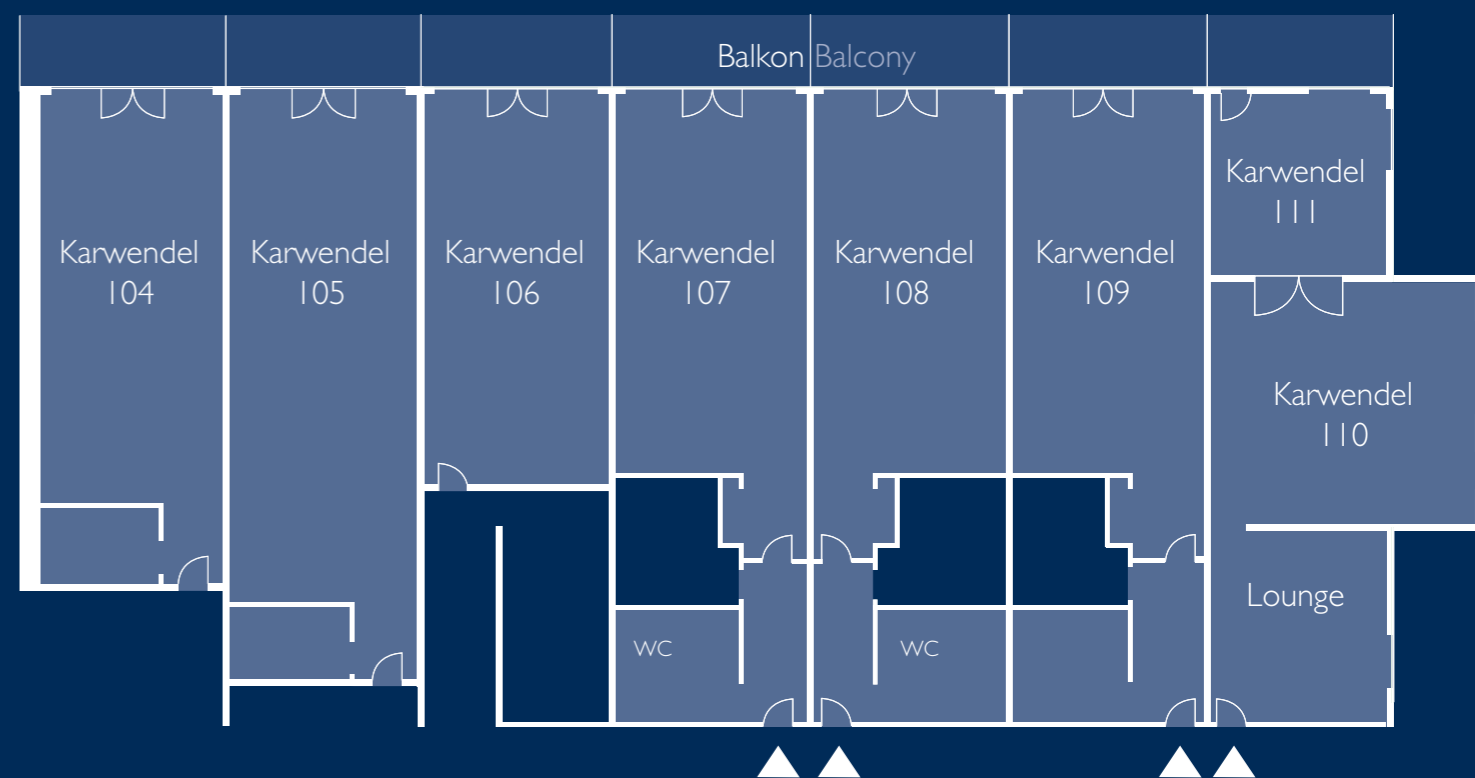

Alle Räume auf einen Blick

Overview of meeting rooms

Raum Room	Tagungsräume Conference rooms				Bestuhlung – maximal Seating – maximum			
	Länge Length (m)	Breite Width (m)	Höhe Height (m)	m ²	Theater Theatre	Parlament Classroom	Block Boardroom	U-Form U-shape außen bestuhlt chairs outside
Innsbruck I	13,2	9,8	3,1 – 3,4	130	140	70	45	35
Innsbruck II	13,2	9,9	3,1 – 3,4	130	140	70	45	35
Innsbruck III	13,2	9,5	3,1	125	130	60	40	35
Innsbruck I + II	19,8	13,2	3,1 – 3,4	261	280	150	75	60
Innsbruck II + III	19,5	13,2	3,1 – 3,4	257	260	140	70	55
Innsbruck I + II + III	29,4	13,2	3,1 – 3,4	388	400	250	100	80
Leutasch	13,7	9,3 – 12,3	2,8	133	130	70	45	35
Telfs	9,5	8,7	2,8	83	70	35	25	22
Buchen	8,3	4,7	2,8	39	-	-	14	-

Raum Room	Besprechungsräume /-suite Break-out rooms / suite				Bestuhlung – maximal Seating – maximum			
	Länge Length (m)	Breite Width (m)	Höhe Height (m)	m ²	Theater Theatre	Parlament Classroom	Block Boardroom	U-Form U-shape außen bestuhlt chairs outside
Karwendel 104	10,6	4,7	2,4	52,7	42	25	27	25
Karwendel 105	13,2	4,7	2,4	64,6	54	35	34	32
Karwendel 106-109	8,5	4,6	2,4	40	30	20	14	12
Karwendel 110/111	14,1	4,6 – 6,8	2,4	76	-	-	14	-