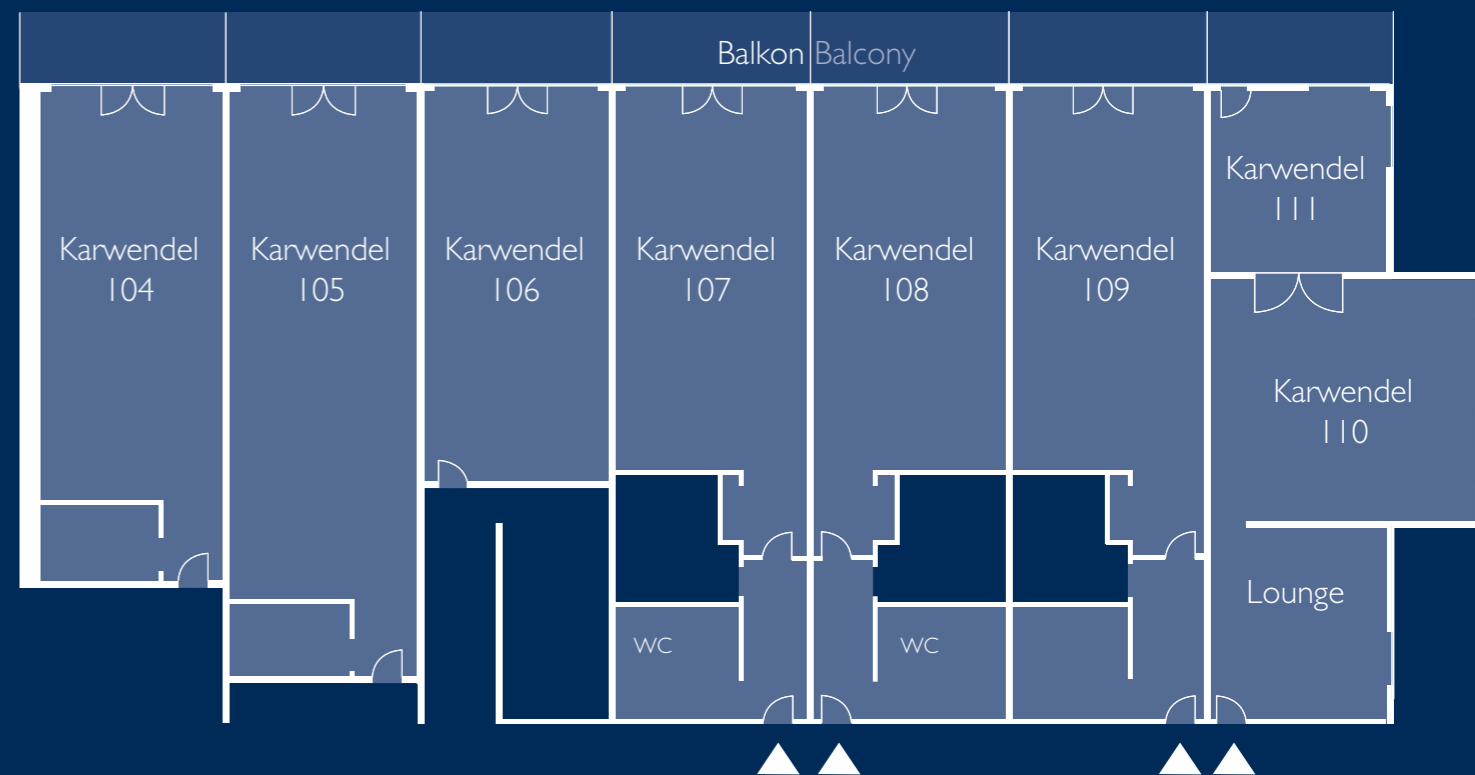

# Alle Räume auf einen Blick

## Overview of meeting rooms

Raum Room	Tagungsräume Conference rooms				Bestuhlung – maximal Seating – maximum			
	Länge Length (m)	Breite Width (m)	Höhe Height (m)	m <sup>2</sup>	Theater Theatre	Parlament Classroom	Block Boardroom	U-Form U-shape außen bestuhlt chairs outside
Innsbruck I	13,2	9,8	3,1 – 3,4	130	140	70	45	35
Innsbruck II	13,2	9,9	3,1 – 3,4	130	140	70	45	35
Innsbruck III	13,2	9,5	3,1	125	130	60	40	35
Innsbruck I + II	19,8	13,2	3,1 – 3,4	261	280	150	75	60
Innsbruck II + III	19,5	13,2	3,1 – 3,4	257	260	140	70	55
Innsbruck I + II + III	29,4	13,2	3,1 – 3,4	388	400	250	100	80
Leutasch	13,7	9,3 – 12,3	2,8	133	130	70	45	35
Telfs	9,5	8,7	2,8	83	70	35	25	22
Buchen	8,3	4,7	2,8	39	-	-	14	-

Raum Room	Besprechungsräume /-suite Break-out rooms / suite				Bestuhlung – maximal Seating – maximum			
	Länge Length (m)	Breite Width (m)	Höhe Height (m)	m <sup>2</sup>	Theater Theatre	Parlament Classroom	Block Boardroom	U-Form U-shape außen bestuhlt chairs outside
Karwendel 104	10,6	4,7	2,4	52,7	42	25	27	25
Karwendel 105	13,2	4,7	2,4	64,6	54	35	34	32
Karwendel 106-109	8,5	4,6	2,4	40	30	20	14	12
Karwendel 110/111	14,1	4,6 – 6,8	2,4	76	-	-	14	-