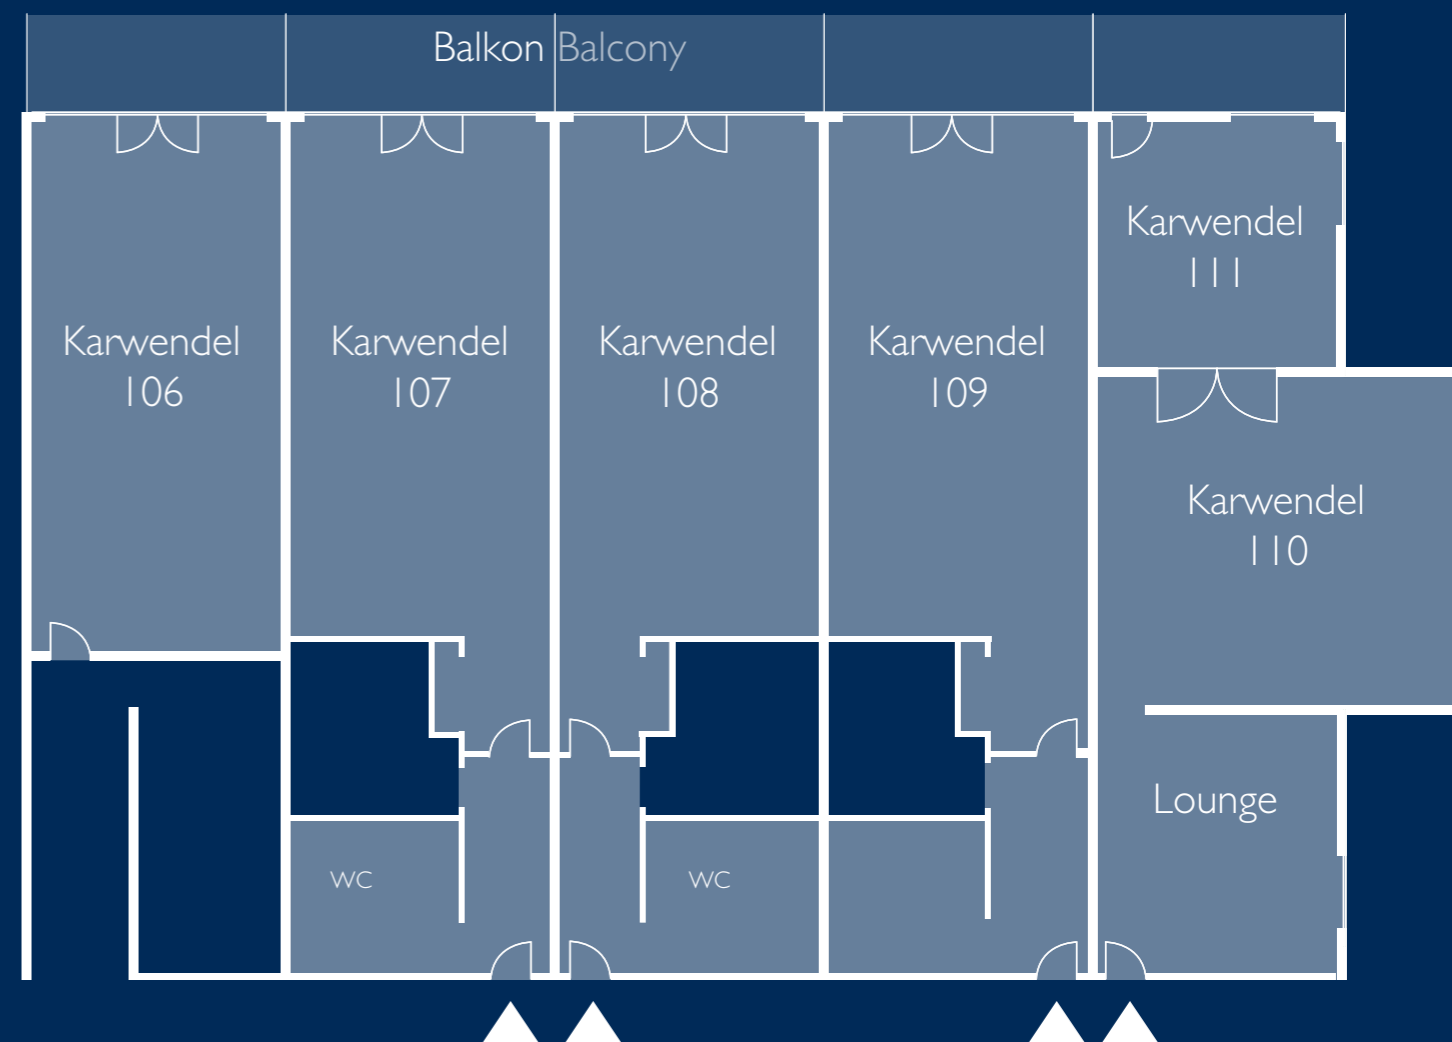

Alle Räume auf einen Blick

Overview of meeting rooms

Raum Room	Tagungsräume Conference rooms				Bestuhlung – maximal Seating – maximum			
	Länge Length (m)	Breite Width (m)	Höhe Height (m)	m ²	Theater Theatre	Parlament Classroom	Block Boardroom	U-Form U-shape außen bestuhlt chairs outside
Innsbruck I	13,2	9,8	3,1 – 3,4	130	140	70	45	35
Innsbruck II	13,2	9,9	3,1 – 3,4	130	140	70	45	35
Innsbruck III	13,2	9,5	3,1	125	130	60	40	35
Innsbruck I + II	19,8	13,2	3,1 – 3,4	261	280	150	75	60
Innsbruck II + III	19,5	13,2	3,1 – 3,4	257	260	140	70	55
Innsbruck I + II + III	29,4	13,2	3,1 – 3,4	388	400	250	100	80
Leutasch	13,7	9,3 – 12,3	2,8	133	130	70	45	35
Telfs	9,5	8,7	2,8	83	70	35	25	22
Buchen	8,3	4,7	2,8	39	-	-	14	-

Raum Room	Besprechungsräume /-suite Break-out rooms / suite				Bestuhlung – maximal Seating – maximum			
	Länge Length (m)	Breite Width (m)	Höhe Height (m)	m ²	Theater Theatre	Parlament Classroom	Block Boardroom	U-Form U-shape außen bestuhlt chairs outside
Karwendel 106-109	8,5	4,6	2,4	40	30	20	14	12
Karwendel 110/111	14,1	4,6 – 6,8	2,4	76	-	-	14	-