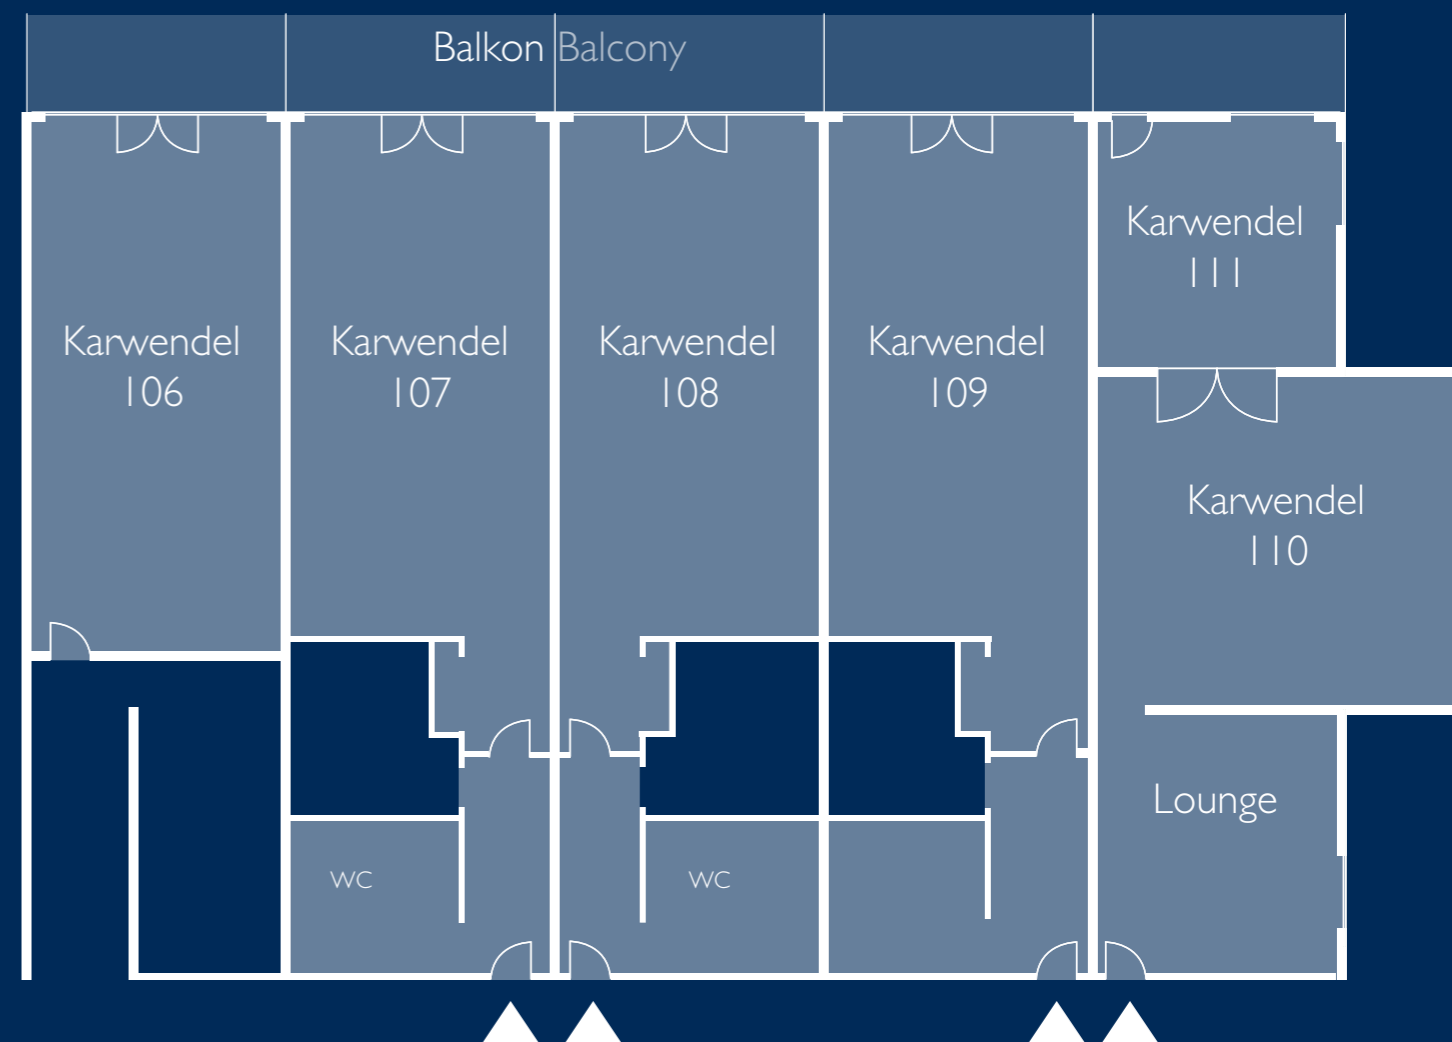

Alle Räume auf einen Blick

Overview of meeting rooms

Raum Room	Tagungsräume Conference rooms				Bestuhlung – maximal Seating – maximum			
	Länge Length (m)	Breite Width (m)	Höhe Height (m)	m ²	Theater Theatre	Parlament Classroom	Block Boardroom	U-Form U-shape <small>außen bestuhlt chairs outside</small>
Innsbruck I	13,2	9,8	3,1 – 3,4	130	140	70	45	35
Innsbruck II	13,2	9,9	3,1 – 3,4	130	140	70	45	35
Innsbruck III	13,2	9,5	3,1	125	130	60	40	35
Innsbruck I + II	19,8	13,2	3,1 – 3,4	261	280	150	75	60
Innsbruck II + III	19,5	13,2	3,1 – 3,4	257	260	140	70	55
Innsbruck I + II + III	29,4	13,2	3,1 – 3,4	388	400	250	100	80
Leutasch	13,7	9,3 – 12,3	2,8	133	130	70	45	35
Telfs	9,5	8,7	2,8	83	70	35	25	22
Buchen	8,3	4,7	2,8	39	-	-	14	-

Raum Room	Besprechungsräume /-suite Break-out rooms / suite				Bestuhlung – maximal Seating – maximum			
	Länge Length (m)	Breite Width (m)	Höhe Height (m)	m ²	Theater Theatre	Parlament Classroom	Block Boardroom	U-Form U-shape <small>außen bestuhlt chairs outside</small>
Karwendel 106-109	8,5	4,6	2,4	40	30	20	14	12
Karwendel 110/111	14,1	4,6 – 6,8	2,4	76	-	-	14	-