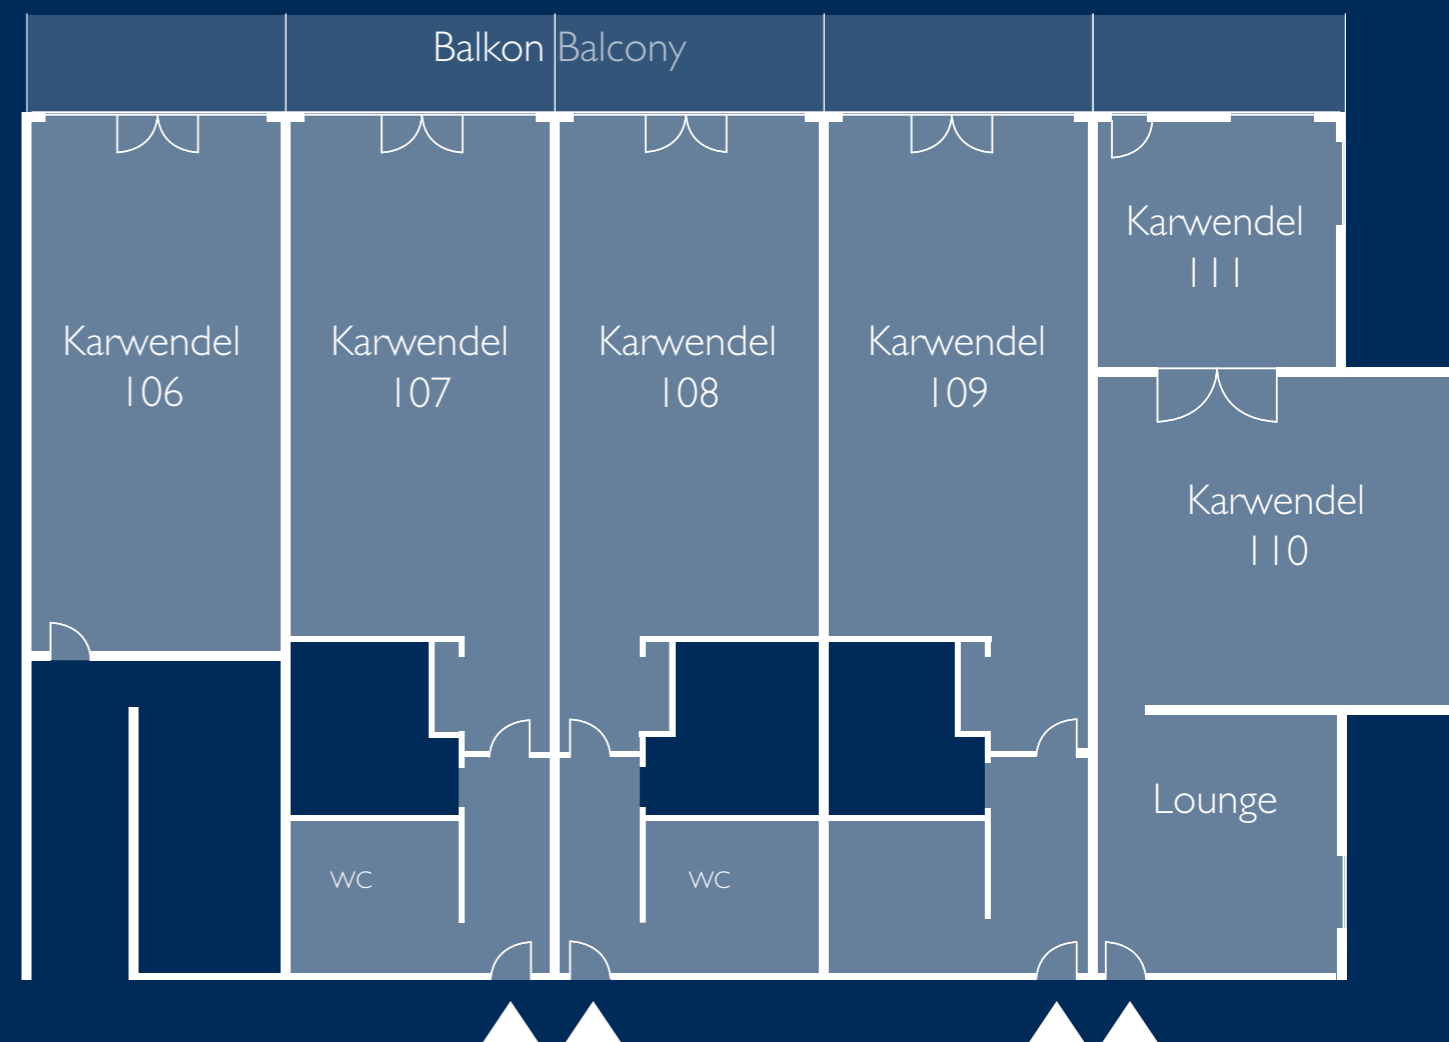

Alle Räume auf einen Blick

Overview of meeting rooms

Raum Room	Tagungsräume Conference rooms				Bestuhlung – maximal Seating – maximum			
	Länge Length (m)	Breite Width (m)	Höhe Height (m)	m ²	Theater Theatre	Parlament Classroom	Block Boardroom	U-Form U-shape außen bestuhlt chairs outside
Innsbruck I	13,2	9,8	3,1 – 3,4	130	140	70	45	35
Innsbruck II	13,2	9,9	3,1 – 3,4	130	140	70	45	35
Innsbruck III	13,2	9,5	3,1	125	130	60	40	35
Innsbruck I + II	19,8	13,2	3,1 – 3,4	261	280	150	75	60
Innsbruck II + III	19,5	13,2	3,1 – 3,4	257	260	140	70	55
Innsbruck I + II + III	29,4	13,2	3,1 – 3,4	388	400	250	100	80
Leutasch	13,7	9,3 – 12,3	2,8	133	130	70	45	35
Telfs	9,5	8,7	2,8	83	70	35	25	22
Buchen	8,3	4,7	2,8	39	-	-	14	-

Raum Room	Besprechungsräume /-suite Break-out rooms / suite				Bestuhlung – maximal Seating – maximum			
	Länge Length (m)	Breite Width (m)	Höhe Height (m)	m ²	Theater Theatre	Parlament Classroom	Block Boardroom	U-Form U-shape außen bestuhlt chairs outside
Karwendel 106-109	8,5	4,6	2,4	40	30	20	14	12
Karwendel 110/111	14,1	4,6 – 6,8	2,4	76	-	-	14	-