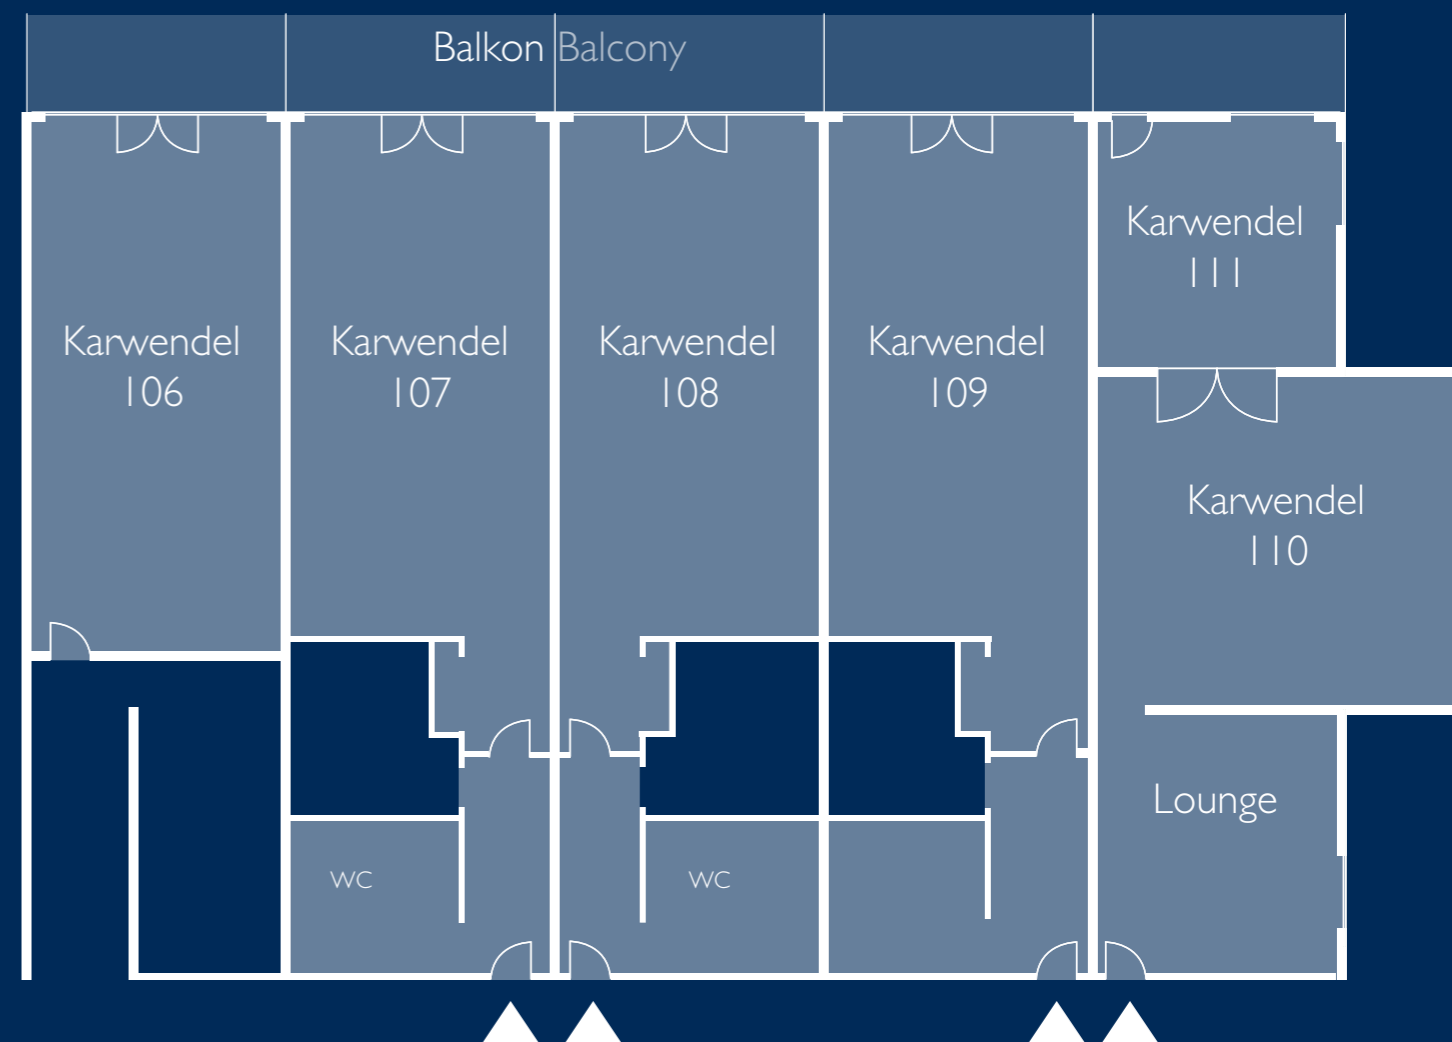

# Alle Räume auf einen Blick

## Overview of meeting rooms

Raum Room	Tagungsräume Conference rooms				Bestuhlung – maximal Seating – maximum			
	Länge Length (m)	Breite Width (m)	Höhe Height (m)	m <sup>2</sup>	Theater Theatre	Parlament Classroom	Block Boardroom	U-Form U-shape <small>außen bestuhlt chairs outside</small>
Innsbruck I	13,2	9,8	3,1 – 3,4	130	140	70	45	35
Innsbruck II	13,2	9,9	3,1 – 3,4	130	140	70	45	35
Innsbruck III	13,2	9,5	3,1	125	130	60	40	35
Innsbruck I + II	19,8	13,2	3,1 – 3,4	261	280	150	75	60
Innsbruck II + III	19,5	13,2	3,1 – 3,4	257	260	140	70	55
Innsbruck I + II + III	29,4	13,2	3,1 – 3,4	388	400	250	100	80
Leutasch	13,7	9,3 – 12,3	2,8	133	130	70	45	35
Telfs	9,5	8,7	2,8	83	70	35	25	22
Buchen	8,3	4,7	2,8	39	-	-	14	-

Raum Room	Besprechungsräume /-suite Break-out rooms / suite				Bestuhlung – maximal Seating – maximum			
	Länge Length (m)	Breite Width (m)	Höhe Height (m)	m <sup>2</sup>	Theater Theatre	Parlament Classroom	Block Boardroom	U-Form U-shape <small>außen bestuhlt chairs outside</small>
Karwendel 106-109	8,5	4,6	2,4	40	30	20	14	12
Karwendel 110/111	14,1	4,6 – 6,8	2,4	76	-	-	14	-