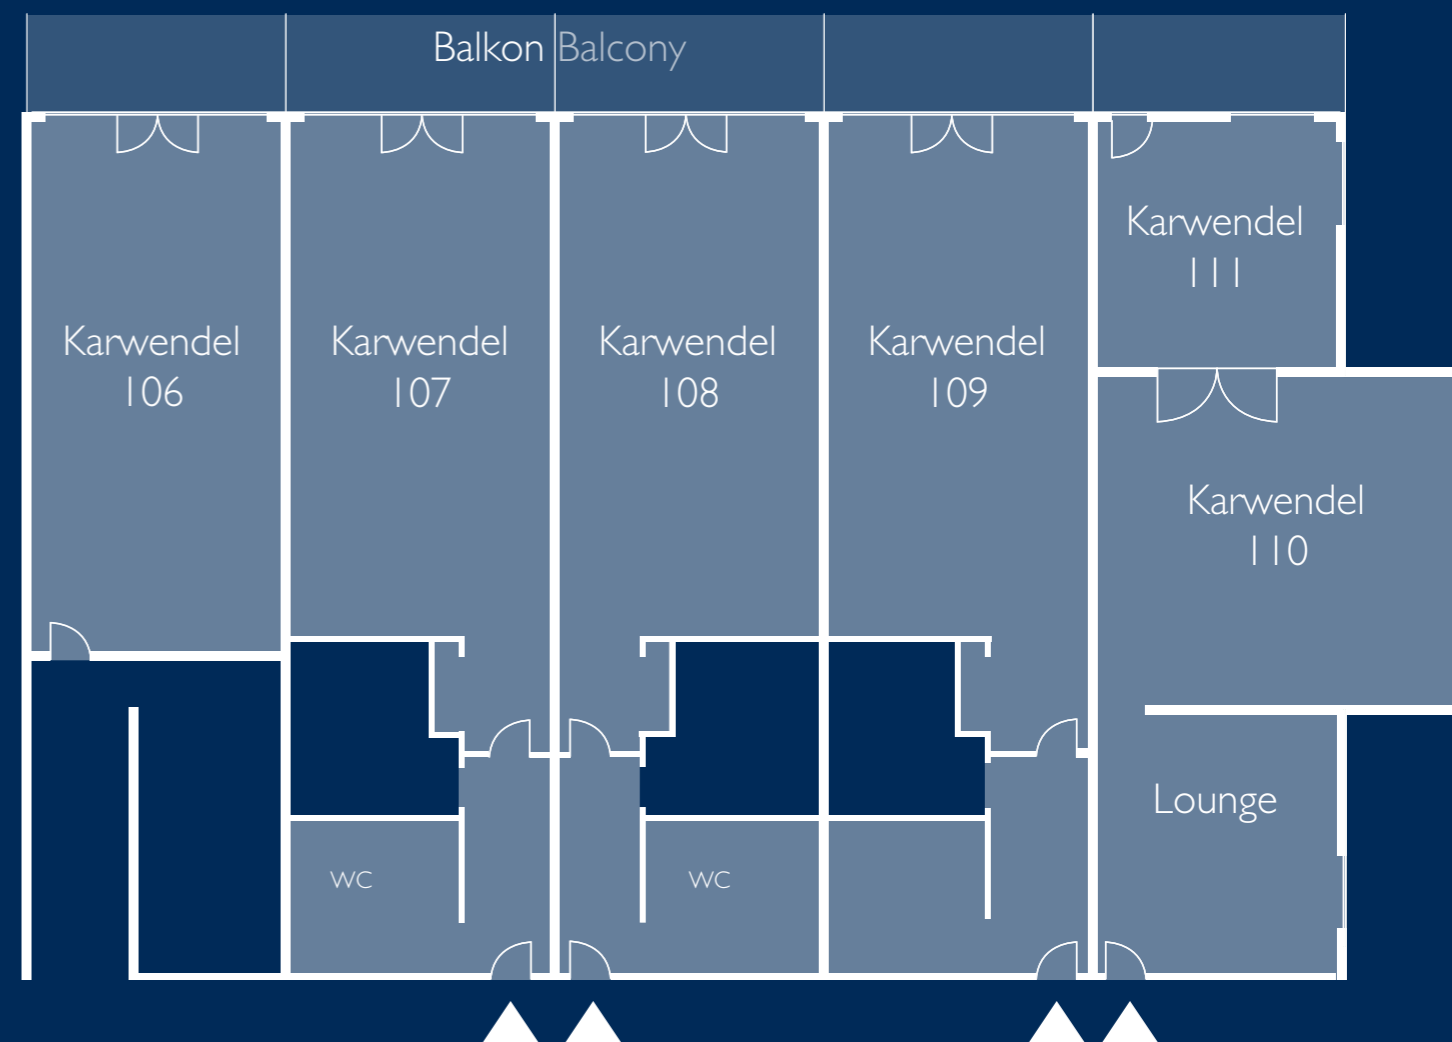

# Alle Räume auf einen Blick

## Overview of meeting rooms

Raum Room	Tagungsräume Conference rooms				Bestuhlung – maximal Seating – maximum			
	Länge Length (m)	Breite Width (m)	Höhe Height (m)	m <sup>2</sup>	Theater Theatre	Parlament Classroom	Block Boardroom	U-Form U-shape außen bestuhlt chairs outside
Innsbruck I	13,2	9,8	3,1 – 3,4	130	140	70	45	35
Innsbruck II	13,2	9,9	3,1 – 3,4	130	140	70	45	35
Innsbruck III	13,2	9,5	3,1	125	130	60	40	35
Innsbruck I + II	19,8	13,2	3,1 – 3,4	261	280	150	75	60
Innsbruck II + III	19,5	13,2	3,1 – 3,4	257	260	140	70	55
Innsbruck I + II + III	29,4	13,2	3,1 – 3,4	388	400	250	100	80
Leutasch	13,7	9,3 – 12,3	2,8	133	130	70	45	35
Telfs	9,5	8,7	2,8	83	70	35	25	22
Buchen	8,3	4,7	2,8	39	-	-	14	-

Raum Room	Besprechungsräume /-suite Break-out rooms / suite				Bestuhlung – maximal Seating – maximum			
	Länge Length (m)	Breite Width (m)	Höhe Height (m)	m <sup>2</sup>	Theater Theatre	Parlament Classroom	Block Boardroom	U-Form U-shape außen bestuhlt chairs outside
Karwendel 106-109	8,5	4,6	2,4	40	30	20	14	12
Karwendel 110/111	14,1	4,6 – 6,8	2,4	76	-	-	14	-