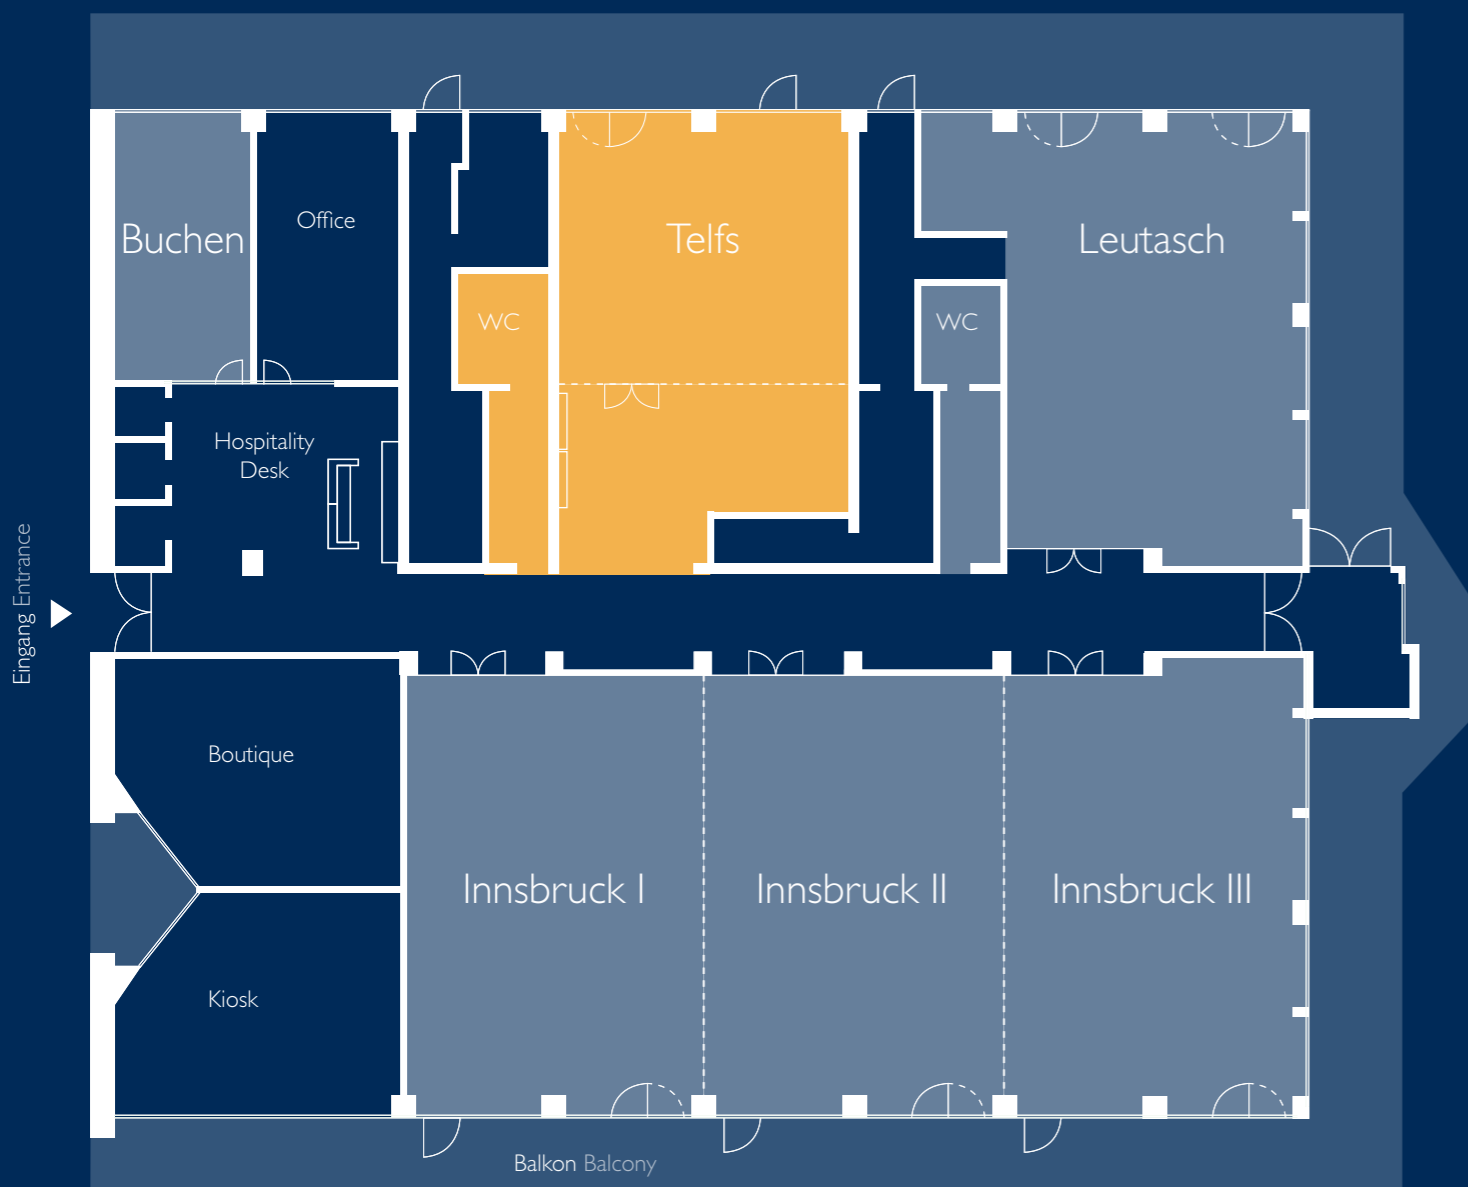

Alle Räume auf einen Blick

Overview of meeting rooms

Raum Room	Tagungsräume Conference rooms				Bestuhlung – maximal Seating – maximum			
	Länge Length (m)	Breite Width (m)	Höhe Height (m)	m ²	Theater Theatre	Parlament Classroom	Block Boardroom	U-Form U-shape außen bestuhlt chairs outside
Innsbruck I	13,2	9,8	3,1 – 3,4	130	140	70	45	35
Innsbruck II	13,2	9,9	3,1 – 3,4	130	140	70	45	35
Innsbruck III	13,2	9,5	3,1	125	130	60	40	35
Innsbruck I + II	19,8	13,2	3,1 – 3,4	261	280	150	75	60
Innsbruck II + III	19,5	13,2	3,1 – 3,4	257	260	140	70	55
Innsbruck I + II + III	29,4	13,2	3,1 – 3,4	388	400	250	100	80
Leutasch	13,7	9,3 – 12,3	2,8	133	130	70	45	35
Telfs	9,5	8,7	2,8	83	70	35	25	22
Buchen	8,3	4,7	2,8	39	-	-	14	-

Raum Room	Besprechungsräume /-suite Break-out rooms / suite				Bestuhlung – maximal Seating – maximum			
	Länge Length (m)	Breite Width (m)	Höhe Height (m)	m ²	Theater Theatre	Parlament Classroom	Block Boardroom	U-Form U-shape außen bestuhlt chairs outside
Karwendel 106-109	8,5	4,6	2,4	40	30	20	14	12
Karwendel 110/111	14,1	4,6 – 6,8	2,4	76	-	-	14	-